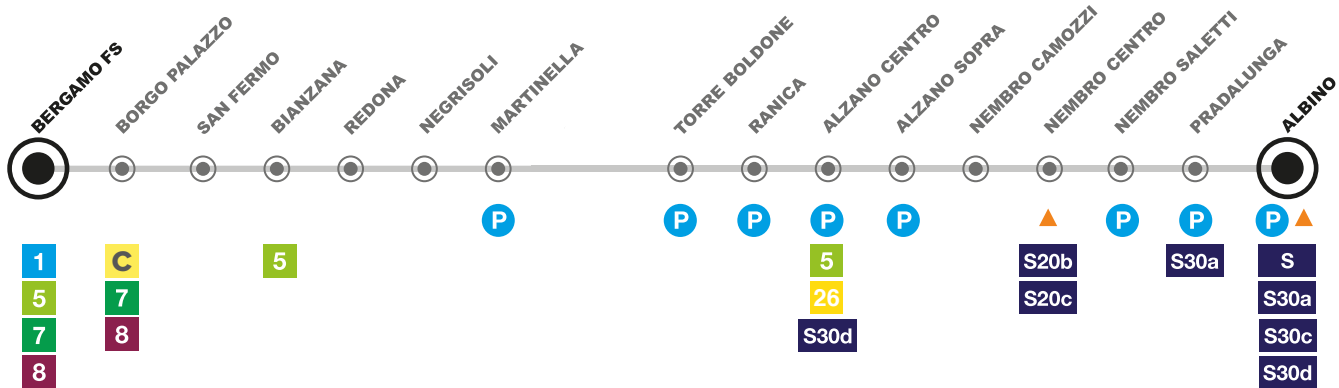

infoTEB

/ ATB Point /

+39 035 236 026

Largo Porta Nuova, 16 - Bergamo

Lun - Ven: 8.20 - 18.45 / Sab: 9.30 - 14.30

atbpoint@atb.bergamo.it

Linea T1 Bergamo - Albino

Legenda

Linee di interscambio ATB-TEB

- 1** Città Alta - Aeroporto - Seriate - Grassobbio - Scanzo **(solo feriale)** - Albano S.A. - Torre de' Roveri
- C** Ospedale - Porta Nuova - piazza Libertà - piazzale Oberdan - Don Orione - Cimitero - Clementina **(solo feriale)**
- 5** Osio Sopra - Sabbio **(solo feriale)** - Dalmine - Lallio - Treviolo - Campagnola - Torre Boldone - Ranica - Alzano Lombardo - Nese **(solo feriale)** - Villa di Serio - Gorle - Pedrengo - Scanzo - Gavarno
- 7** **Linea solo feriale** / Celadina - Valtesse - Ponteranica - Sorisole
- 8** Seriate - Loreto - Curno **(solo festivo)** - Mozzo **(solo festivo)** - Ponte S. Pietro - Briolo **(solo feriale)** - Locate **(solo feriale)**
- 26** **Linea solo feriale** / Monte di Nese - Castello

Linee di interscambio SAB-TEB

- S** Bergamo - Albino - Clusone - Bratto
- S20b** Nembro - Lonno
- S20c** Nembro - Selvino - Aviatico **(servizio solo scolastico)**
- S30a** Albino - Perola
- S30c** Albino - Casale
- S30d** Gazzaniga - Albino - Alzano Lombardo
- ▲** Navetta sostitutiva della Funivia per Selvino

Parcheggi di interscambio SOSTA GRATUITA

- P** Bergamo Martinella 20 posti
- P** Torre Boldone 22 posti
- P** Ranica 52 posti
- P** Alzano Centro 62 posti
- P** Alzano Sopra 68 posti
- P** Nembro Saletti 82 posti
- P** Pradalunga 57 posti
- P** Albino 155 posti