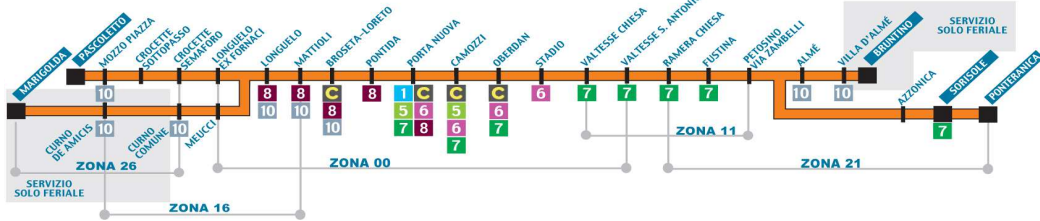

📅 solo feriale
★ solo festivo

9A **MARIGOLDA** 📍
Sorisole – Valtesse – Porta Nuova – Loreto – Longuelo – Curno (centro) – Marigolda

9B **PASCOLETTO** 📍
Bruntino – Almè – Valtesse – Porta Nuova – Loreto – Longuelo – Mozzo – Pascoletto

9A **SORISOLE** 📍
Pascoletto – Mozzo – Longuelo – Loreto – Porta Nuova – Valtesse – Sorisole

9B **BRUNTINO** 📍
Marigolda – Curno – Longuelo – Loreto – Porta Nuova – Valtesse – Almè – Bruntino

9A **AZZONICA** ★
Stazione – Porta Nuova – Valtesse – Azzonica

9B **VILLA D'ALMÈ** ★
Stazione – Porta Nuova – Valtesse – Petosino – Villa d'Almè

9C **PONTERANICA E SORISOLE** ★
Stazione – Porta Nuova – Valtesse – Pontenerica – Sorisole

Linea 9

ORARIO LUNEDÌ VENERDÌ SCOLASTICO