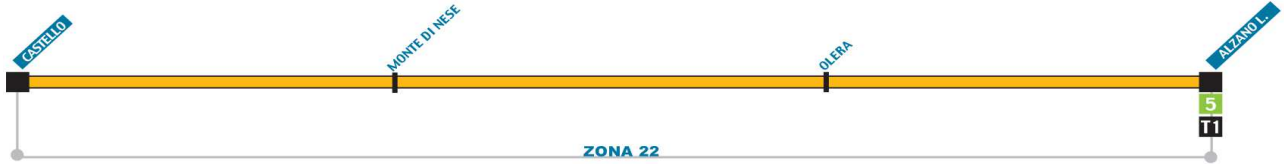

Linea 26 (servizio solo feriale)

ORARIO FERIALE

lunedì scolastico	X		X			X	X	X	X	
martedì scolastico	X	X	X			X	X	X	X	
mercoledì scolastico	X		X			X	X	X	X	
giovedì scolastico	X		X			X	X	X	X	
venerdì scolastico	X		X			X	X	X	X	
sabato scolastico	X			X	X				X	
feriale non scolastico	X				X				X	
CASTELLO	7.18	12.42	13.41	13.43	13.45			15.36	16.47	19.03
MONTE DI NESE	7.22	12.46	13.44	13.46	13.49	14.50	14.37	15.41	16.52	19.08
OLERA	7.36	12.59	13.55		14.02	15.03		15.53	17.05	
NESE	7.45	13.06	14.01	13.58	14.09	15.12	14.50	15.59	17.12	19.22
ALZANO LOMBARDO	7.52	13.11	14.08	14.05	14.14	15.19	14.56	16.06	17.18	19.27