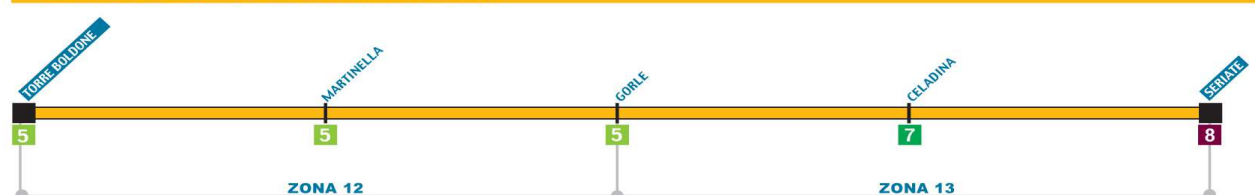

28

TORRE DE'ROVERI G
Torre Boldone – Gorle –
Seriate – Torre de'Roveri

Linea 26 (servizio solo feriale)

ORARIO FERIALE

lunedì scolastico	X	X		X	X	X	X		
martedì scolastico	X	X		X	X	X	X		
mercoledì scolastico	X	X		X	X	X	X		
giovedì scolastico	X	X		X	X	X	X		
venerdì scolastico	X	X		X	X	X	X		
sabato scolastico	X		X	X				X	
feriale non scolastico	X	X						X	
ALZANO LOMBARDO	6.51	12.05	13.05	13.08	14.07	14.07	15.03	16.07	18.25
ALZANO via EUROPA 64	6.55	12.10	13.10	13.12	14.12	14.12	15.07	16.11	18.30
NESE	6.57	12.12	13.12	13.14	14.13	14.15	15.09	16.13	18.32
OLERA		12.20	13.19	13.23	14.21	14.21	15.16	16.24	18.41
MONTE DI NESE	7.12	12.36	13.33	13.36	14.35	14.35	15.30	16.38	18.56
CASTELLO	7.17	12.40	13.38	13.43			15.33	16.41	18.59

Linea 27 (servizio solo scolastico)

ORARIO FERIALE SCOLASTICO

	LUNEDI' VENERDI'		SABATO	
NEMBRO ORATORIO		14.17	15.17	12.17
NEMBRO (Viana)	7.43	7.53	14.20	15.20
ALZANO SOPRA (TRAM)	7.50	8.00	14.26	15.29
TRIBULINA		14.34	15.37	12.34
TORRE DE' ROVERI		14.41	15.43	12.40

Linea 28 (servizio solo scolastico)

ORARIO SCOLASTICO

	LUNEDI' VENERDI'		SABATO	
TORRE BOLDONE	7.22	9.22	7.22	9.22
GORLE	7.32	9.33	7.31	9.31
PORTONE DEL DIAVOLO	7.38	9.39	7.36	9.36
SERIATE (via Marconi)	7.44	9.44	7.40	9.41
PEDRENGO		12.58		12.58
SERIATE (Corso Europa)	7.47	9.47	7.43	9.44
SERIATE (v.le Lombardia)		13.06		13.06

Linea 27 (servizio solo scolastico)

ORARIO SCOLASTICO

	LUNEDI' VENERDI'				SABATO		
TORRE DE' ROVERI	7.23				7.21		
NEGRONE	7.28				7.26		
TRIBULINA	7.32				7.29		
ALZANO SOPRA (TRAM)	7.50	8.02	8.02		7.45	8.02	
NEMBRO	7.43	7.53	8.05	8.05	7.39	7.47	8.05