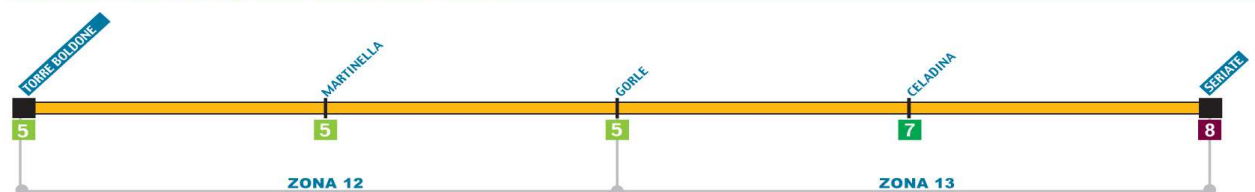

28

TORRE DE'ROVERI G
Torre Boldone – Gorle –
Seriate – Torre de'Roveri

Linea 26 (servizio solo feriale)

ORARIO FERIALE

lunedì scolastico	X	X		X	X	X	X		
martedì scolastico	X	X		X	X	X	X		
mercoledì scolastico	X	X		X	X	X	X		
giovedì scolastico	X	X		X	X	X	X		
venerdì scolastico	X	X		X	X	X	X		
sabato scolastico	X		X	X				X	
feriale non scolastico	X	X						X	
ALZANO LOMBARDO	6.51	12.05	13.05	13.08	14.07	14.07	15.03	16.07	18.25
ALZANO via EUROPA 64	6.55	12.10	13.10	13.12	14.12	14.12	15.07	16.11	18.30
NESE	6.57	12.12	13.12	13.14	14.13	14.15	15.09	16.13	18.32
OLERA		12.20	13.19	13.23	14.21	14.21	15.16	16.24	18.41
MONTE DI NESE	7.12	12.36	13.33	13.36	14.35	14.35	15.30	16.38	18.56
CASTELLO	7.17	12.40	13.38	13.43			15.33	16.41	18.59

Linea 27 (servizio solo scolastico)

ORARIO FERIALE SCOLASTICO

	LUNEDI' VENERDI'		SABATO	
NEMBRO ORATORIO		14.17 15.17		12.17
NEMBRO (Viana)	7.43 7.53	14.20 15.20	7.39 7.50	12.20
ALZANO SOPRA (TRAM)	7.50 8.00	14.26 15.29	7.45 7.56	12.27
TRIBULINA		14.34 15.37		12.34
TORRE DE' ROVERI		14.41 15.43		12.40

Linea 28 (servizio solo scolastico)

ORARIO SCOLASTICO

	LUNEDI' VENERDI'		SABATO	
TORRE BOLDONE	7.22 9.22		7.22 9.22	
GORLE	7.32 9.33		7.31 9.31	
PORTONE DEL DIAVOLO	7.38 9.39		7.36 9.36	
SERIATE (via Marconi)	7.44 9.44		7.40 9.41	
PEDRENGO		12.58		12.58
SERIATE (Corso Europa)	7.47 9.47	13.03	7.43 9.44	
SERIATE (v.le Lombardia)		13.06		13.06

Linea 27 (servizio solo scolastico)

ORARIO SCOLASTICO

	LUNEDI' VENERDI'				SABATO		
TORRE DE' ROVERI	7.23				7.21		
NEGRONE	7.28				7.26		
TRIBULINA	7.32				7.29		
ALZANO SOPRA (TRAM)	7.50	8.02	8.02		7.45	8.02	
NEMBRO	7.43	7.53	8.05	8.05	7.39	7.47	8.05