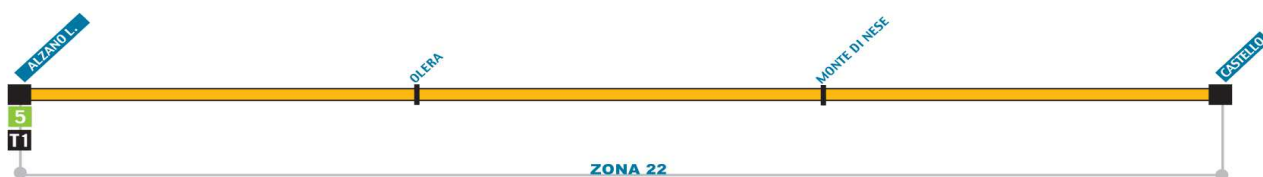

ORARIO INVERNALE
IN VIGORE DA LUNEDI'
13 SETTEMBRE 2021

26

CASTELLO G
Alzano Lombardo – Olera –
Monte di Nese – Castello

27

NEMBRO G
Albano Sant'Alessandro –
Torre de'Roveri – Tribulina
– Gavarno – Nembro

28

TORRE DE'ROVERI G
Torre Boldone – Gorle –
Seriata – Torre de'Roveri

Linea 26 (servizio solo feriale)

ORARIO FERIALE

lunedì scolastico	X	X		X	X	X	X		
martedì scolastico	X	X		X	X	X	X		
mercoledì scolastico	X	X		X	X	X	X		
giovedì scolastico	X	X		X	X	X	X		
venerdì scolastico	X	X		X	X	X	X		
sabato scolastico	X		X	X				X	
feriale non scolastico	X	X						X	
ALZANO LOMBARDO	6.51	12.05	13.05	13.08	14.07	14.07	15.03	16.07	18.25
ALZANO via EUROPA 64	6.55	12.10	13.10	13.12	14.12	14.12	15.07	16.11	18.30
NESE	6.57	12.12	13.12	13.14	14.13	14.15	15.09	16.13	18.32
OLERA		12.20	13.19	13.23	14.21	14.21	15.16	16.24	18.41
MONTE DI NESE	7.12	12.36	13.33	13.36	14.35	14.35	15.30	16.38	18.56
CASTELLO	7.17	12.40	13.38	13.43			15.33	16.41	18.59

Linea 27 (servizio solo scolastico)

ORARIO FERIALE SCOLASTICO

	LUNEDI' VENERDI'				SABATO		
NEMBRO ORATORIO			14.17	15.17			12.17
NEMBRO (Viana)	7.43	7.53	14.20	15.20	7.39	7.50	12.20
ALZANO SOPRA (TRAM)	7.50	8.00	14.26	15.29	7.45	7.56	12.27
TRIBULINA			14.34	15.37			12.34
TORRE DE' ROVERI			14.41	15.43			12.40

Linea 28 (servizio solo scolastico)

ORARIO SCOLASTICO

	LUNEDI' VENERDI'		SABATO	
TORRE BOLDONE	7.22	9.22	7.22	9.22
GORLE	7.32	9.33	7.31	9.31
PORTONE DEL DIAVOLO	7.38	9.39	7.36	9.36
SERIATA (via Marconi)	7.44	9.44	7.40	9.41
PEDRENGO		12.58		12.58
SERIATA (Corso Europa)	7.47	9.47	7.43	9.44
SERIATA (v.le Lombardia)		13.06		13.06