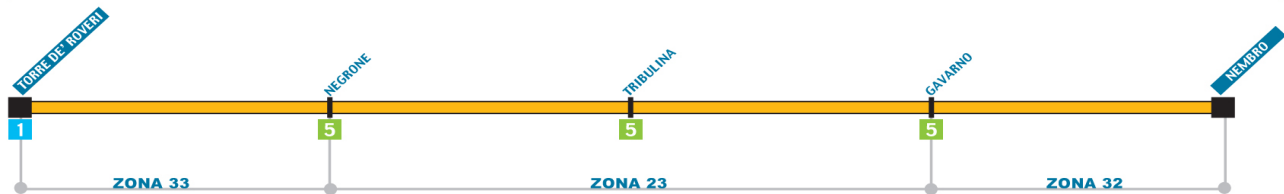

Linea 27 (servizio solo scolastico)

ORARIO FERIALE SCOLASTICO

	LUNEDI' VENERDI'				SABATO		
NEMBRO ORATORIO			14.17	15.17			12.17
NEMBRO (Viana)	7.43	7.53	14.20	15.20	7.39	7.50	12.20
ALZANO SOPRA (TRAM)	7.50	8.00	14.26	15.29	7.45	7.56	12.27
TRIBULINA			14.34	15.37			12.34
TORRE DE' ROVERI			14.41	15.43			12.40

Linea 28 (servizio solo scolastico)

ORARIO SCOLASTICO

	LUNEDI' VENERDI'		SABATO	
TORRE BOLDONE	7.22	9.22	7.22	9.22
GORLE	7.32	9.33	7.31	9.31
PORTONE DEL DIAVOLO	7.38	9.39	7.36	9.36
SERIATA (via Marconi)	7.44	9.44	7.40	9.41
PEDRENGO		12.58		12.58
SERIATA (Corso Europa)	7.47	9.47	7.43	9.44
SERIATA (v.le Lombardia)		13.06		13.06

Linea 26 (servizio solo feriale)

ORARIO FERIALE

lunedì scolastico	X		X			X	X	X	X	
martedì scolastico	X	X	X			X	X	X	X	
mercoledì scolastico	X		X			X	X	X	X	
giovedì scolastico	X		X			X	X	X	X	
venerdì scolastico	X		X			X	X	X	X	
sabato scolastico	X			X	X				X	
feriale non scolastico	X				X				X	
CASTELLO	7.18	12.42	13.41	13.43	13.45			15.36	16.47	19.03
MONTE DI NESE	7.22	12.46	13.44	13.46	13.49	14.50	14.37	15.41	16.52	19.08
OLERA	7.36	12.59	13.55		14.02	15.03		15.53	17.05	
NESE	7.45	13.06	14.01	13.58	14.09	15.12	14.50	15.59	17.12	19.22
ALZANO LOMBARDO	7.52	13.11	14.08	14.05	14.14	15.19	14.56	16.06	17.18	19.27

Linea 27 (servizio solo scolastico)

ORARIO SCOLASTICO

	LUNEDI' VENERDI'				SABATO		
TORRE DE' ROVERI	7.23				7.21		
NEGRONE	7.28				7.26		
TRIBULINA	7.32				7.29		
ALZANO SOPRA (TRAM)	7.50	8.02	8.02		7.45	8.02	
NEMBRO	7.43	7.53	8.05	8.05	7.39	7.47	8.05