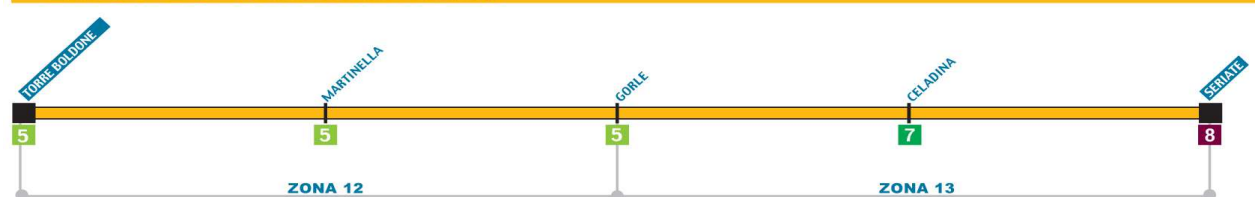

28

TORRE DE'ROVERI G
Torre Boldone – Gorle –
Seriata – Torre de'Roveri

Linea 26 (servizio solo feriale)

ORARIO FERIALE

lunedì scolastico	X	X		X	X	X	X		
martedì scolastico	X	X		X	X	X	X		
mercoledì scolastico	X	X		X	X	X	X		
giovedì scolastico	X	X		X	X	X	X		
venerdì scolastico	X	X		X	X	X	X		
sabato scolastico	X		X	X				X	
feriale non scolastico	X	X						X	
ALZANO LOMBARDO	6.51	12.05	13.05	13.08	14.07	14.07	15.03	16.07	18.25
ALZANO via EUROPA 64	6.55	12.10	13.10	13.12	14.12	14.12	15.07	16.11	18.30
NESE	6.57	12.12	13.12	13.14	14.13	14.15	15.09	16.13	18.32
OLERA		12.20	13.19	13.23	14.21	14.21	15.16	16.24	18.41
MONTE DI NESE	7.12	12.36	13.33	13.36	14.35	14.35	15.30	16.38	18.56
CASTELLO	7.17	12.40	13.38	13.43			15.33	16.41	18.59

Linea 27 (servizio solo scolastico)

ORARIO FERIALE SCOLASTICO

	LUNEDI' VENERDI'				SABATO		
NEMBRO ORATORIO			14.17	15.17			12.17
NEMBRO (Viana)	7.43	7.53	14.20	15.20	7.39	7.50	12.20
ALZANO SOPRA (TRAM)	7.50	8.00	14.26	15.29	7.45	7.56	12.27
TRIBULINA			14.34	15.37			12.34
TORRE DE' ROVERI			14.41	15.43			12.40

Linea 28 (servizio solo scolastico)

ORARIO SCOLASTICO

	LUNEDI' VENERDI'		SABATO	
TORRE BOLDONE	7.22	9.22	7.22	9.22
GORLE	7.32	9.33	7.31	9.31
PORTONE DEL DIAVOLO	7.38	9.39	7.36	9.36
SERIATA (via Marconi)	7.44	9.44	7.40	9.41
PEDRENGO		12.58		12.58
SERIATA (Corso Europa)	7.47	9.47	7.43	9.44
SERIATA (v.le Lombardia)		13.06		13.06

Linea 27 (servizio solo scolastico)

ORARIO SCOLASTICO

	LUNEDI' VENERDI'				SABATO		
TORRE DE' ROVERI	7.23				7.21		
NEGRONE	7.28				7.26		
TRIBULINA	7.32				7.29		
ALZANO SOPRA (TRAM)	7.50	8.02	8.02		7.45	8.02	
NEMBRO	7.43	7.53	8.05	8.05	7.39	7.47	8.05