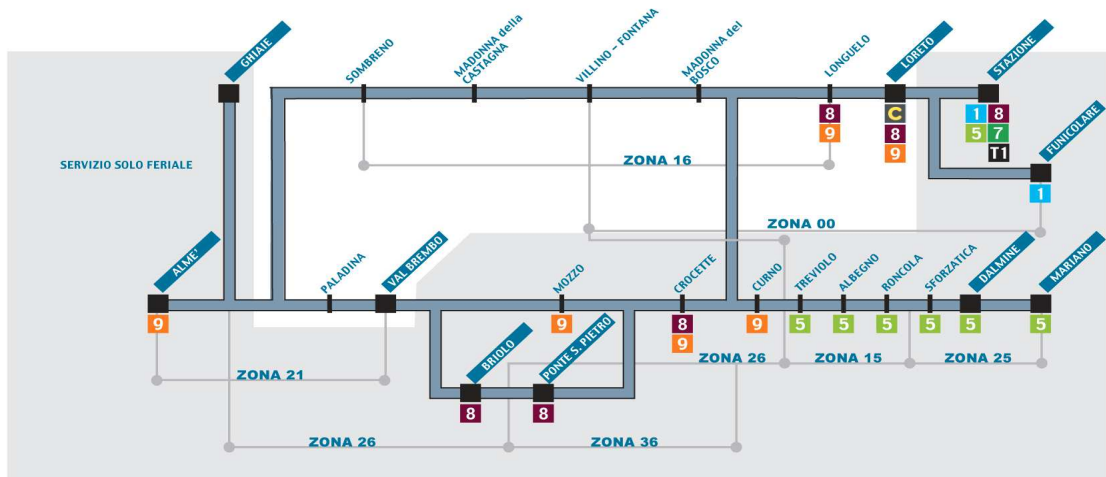

Linea 10

ORARIO LUNEDI' VENERDI' SCOLASTICO

ALME' (Cimitero)				6.59	6.49	6.49	6.59		7.29			8.47	9.05		12.39				
SOMBRENO		6.23																	
PALADINA (Ghiaie)			6.42					7.42											
PALADINA (via DON CARMINATI)	5.57	6.26	6.46		7.06		6.56	7.07	7.46			7.38		8.54	9.12	12.46			
PALADINA (via MANGUZZO)			6.51		7.11										9.16	12.50			
BRIOLO					7.18										9.22	12.57			
PONTE S. PIETRO (via BERIZZI)					7.30				7.20						9.34	13.11			
VALBREMBO (Municipio)															9.37	10.37	11.36		
PALADINA (Cimitero)														8.42	9.43	10.43	11.42		
PALADINA (via G.GALILEI)	6.00	6.29					6.59	6.57	7.10			7.42	8.05	8.14					
VALBREMBO (via A.MORO)	6.05	6.34		7.04				7.02	7.15			7.46	8.09	8.18		8.57			
VILLINO						7.05				7.52							9.48	10.48	11.47
MADONNA DEL BOSCO (Chiesa)						7.11				7.58				8.54			9.54	10.54	11.53
MOZZO (Pascoletto)								7.22											
MOZZO (Dorotina)								7.09											
MOZZO	6.09	6.40	7.00	7.11			7.11					7.54	8.15	8.28		9.07			
CROCETTE	6.14	6.45	7.07	7.19			7.21	7.17				8.00	8.20	8.33		9.13			
via MATTIOLI (Chiesa)			7.12	7.24		7.14		7.22		8.03		8.07		8.39	8.57		9.57	10.57	11.56
via BROSETA (C.R.I.)			7.15	7.28		7.21		7.26		8.10		8.12		8.44			10.04	11.04	11.59
PORTA NUOVA			7.25					7.36				8.23							12.09
STAZIONE AUTOLINEE			7.28									8.25							12.12
CURNO							7.23												
RONCOLA										7.31			8.22			9.15			
ALBEGNO/TREVILO									7.29			7.35		8.27		9.20			
DALMINE (Itis)									7.41			7.48				9.31			
DALMINE												7.51		8.38					
STAZIONE INFERIORE FUNICOLARE COLLE APERTO															7.38				
															7.49				
ALME' (Cimitero)															13.44		14.08		15.03
PALADINA (Ghiaie)	13.05														13.38		14.15		15.14
PALADINA (via DON CARMINATI)	13.09														13.09		14.19		15.02
BRIOLO															13.57		14.17		15.02
PONTE S. PIETRO (via BERIZZI)															14.08				
VALBREMBO (C.so Europa Unita)															13.42				
VALBREMBO (Municipio)																			
PALADINA (Cimitero)																			
PALADINA (via G.GALILEI)															13.46		14.20	15.05	
VALBREMBO (via A.MORO)															13.50		14.23	15.09	
VILLINO	13.14														13.14		14.24		15.29
MADONNA DEL BOSCO (Chiesa)	13.20														13.20		14.30		15.35
MOZZO															13.55		14.29	15.14	15.16
CROCETTE															13.59		14.34	15.18	15.20
via MATTIOLI (Chiesa)	13.23														13.23		14.04	14.33	15.23
via BROSETA (C.R.I.)	13.26														13.26		13.17	14.10	14.38
STAZIONE INFERIORE FUNICOLARE	13.33														13.33		14.38		15.26
PORTA NUOVA																			15.36
STAZIONE AUTOLINEE																			15.38
CURNO															13.27		14.36		15.22
SCUOLE MEDIE CURNO															13.29				
RONCOLA																	14.36		
ALBEGNO/TREVILO															13.33		14.39	14.41	15.27
DALMINE															13.43		14.52		15.37
MARIANO																	14.57		15.43