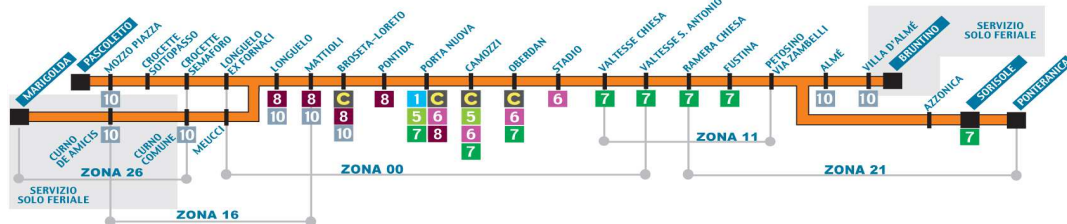

ORARIO INVERNALE IN
VIGORE DA GIOVEDÌ
7 GENNAIO 2021

tb solo ferial
★ solo festivo

- **9A** **MARIGOLDA**
  Sorisole – Valtesse – Porta Nuova – Loreto – Longuelo – Curno (centro) – Marigolda.
- **9B** **PASCOLETTO**
  Bruntino – Almè – Valtesse – Porta Nuova – Loreto – Longuelo – Mozzo – Pascoletto.
- **9A** **SORISOLE**
  Pascoletto – Mozzo – Longuelo – Loreto – Porta Nuova – Valtesse – Sorisole.
- **9B** **BRUNTINO**
  Marigolda – Curno – Longuelo – Loreto – Porta Nuova – Valtesse – Almè – Bruntino.

- **9A** **AZZONICA**
  Stazione – Porta Nuova – Valtesse – Azzonica.
- **9B** **VILLA D'ALMÈ**
  Stazione – Porta Nuova – Valtesse – Pétosino – Villa d'Almè.
- **9C** **PONTERANICA E SORISOLE**
  Stazione – Porta Nuova – Valtesse – Ponteranica – Sorisole.

Linea 9

ORARIO LUNEDÌ VENERDÌ SCOLASTICO

MOZZO	6.44	7.07	7.23	7.53	8.22	8.53	9.25	9.54	10.24	10.55	11.26														
CROCETTE	6.51	7.15	7.31	8.01	8.30	9.01	9.33	10.02	10.32	11.03	11.34														
CURNO (Marigolda)		6.54	7.08	7.35	8.06	8.38	9.09	9.38	10.08	10.38	11.09														
CURNO (Scuole Medie)			7.41	7.41																					
LONGUELO	6.54	7.08	7.19	7.21	7.35	7.48	8.04	8.18	8.32	8.50	9.03	9.21	9.35	9.50	10.04	10.20	10.34	10.50	11.05	11.21	11.36				
VIA BROSETA (CRI)	6.59	7.13	7.24	7.27	7.41	7.56	8.11	8.26	8.40	8.56	9.09	9.26	9.41	9.55	10.10	10.25	10.40	10.55	11.11	11.26	11.42				
PORTA NUOVA	7.09	7.23	7.34	7.36	7.52	8.06	8.22	8.36	8.50	9.06	9.20	9.36	9.51	10.05	10.20	10.36	10.50	11.05	11.21	11.36	11.52				
STAZ. AUTOLINEE	5.30	5.49	7.39																						
PORTA NUOVA	5.32	5.51																							
P.LE OBERDAN	5.37	5.56	7.15	7.29	7.43	7.59	8.13	8.28	8.43	8.58	9.13	9.28	9.43	9.58	10.13	10.28	10.43	10.58	11.13	11.28	11.43	11.58			
VALTESSE	5.42	5.58	6.01	7.07	7.21	7.35	7.49	8.05	8.19	8.34	8.49	9.04	9.19	9.34	9.49	10.04	10.19	10.34	10.49	11.04	11.19	11.34	11.49	12.04	
VALBONA	5.47	6.01																							
PONTERANICA	5.51	6.05																							
RAMERA	6.08	7.10	7.27	7.41	7.57	8.12	8.28	8.42	8.56	9.11	9.25	9.40	9.55	10.10	10.25	10.40	10.55	11.11	11.26	11.41	11.55	12.10			
PETOSINO	6.10	7.13	7.30	7.43	8.00	8.14	8.31	8.44	8.58	9.14	9.27	9.43	9.57	10.13	10.27	10.43	10.57	11.14	11.28	11.44	11.57	12.13			
AZZONICA	7.18	7.35	8.05	8.36	8.09	8.36	8.40	8.40	8.40	8.40	8.40	8.40	8.40	8.40	8.40	8.40	8.40	8.40	8.40	8.40	8.40	8.40	8.40	8.40	
SORISOLE	7.22	7.39	8.09	8.40	8.09	8.36	8.40	8.40	8.40	8.40	8.40	8.40	8.40	8.40	8.40	8.40	8.40	8.40	8.40	8.40	8.40	8.40	8.40	8.40	
ALMÈ	6.16	7.49	8.20	8.50	9.04	9.33	10.03	10.33	11.03	11.34	12.03														
BRUNTINO	6.21	7.54	8.25	8.55	9.09	9.38	10.08	10.38	11.08	11.39	12.08