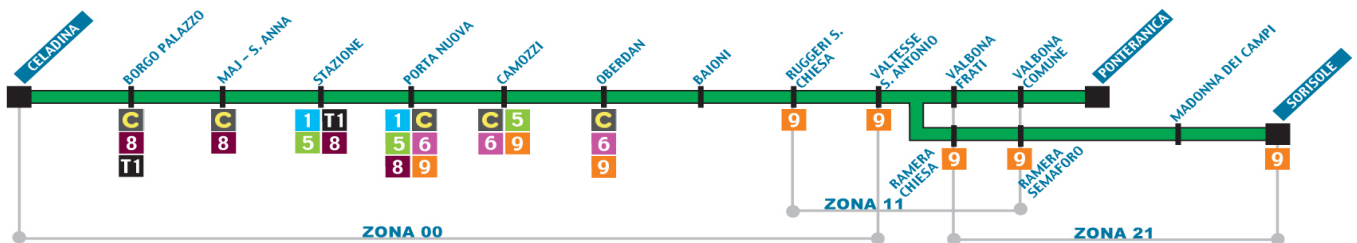

ORARIO INVERNALE IN  
VIGORE DA GIOVEDÌ  
7 GENNAIO 2021

**7A**

**PONTERANICA** Ⓞ

Celadina – Stazione – Porta Nuova – Valtesse – **Ponteranica** ·

**7B**

**SORISOLE** Ⓞ

Celadina – Stazione – Porta Nuova – Valtesse – **Sorisole** ·

Ⓞ solo feriale

ATB Point 035.23.60.26 / atbpoint@atb.bergamo.it / atb.bergamo.it

**Linea 7** (servizio solo feriale)

**ORARIO LUNEDÌ VENERDÌ SCOLASTICO**

CELADINA	4.58			6.27	6.37	6.51	7.06	7.18	7.31	7.45	8.03		8.16	8.33	8.49	9.04	9.19	9.34	9.51	10.06	10.21	10.36
PRESOLANA	5.03			6.35	6.45	6.59	7.13	7.26	7.38	7.52	8.10		8.23	8.40	8.55	9.11	9.26	9.41	9.58	10.12	10.27	10.42
BORG PALAZZO - TEB	5.08			6.41	6.51	7.06	7.21	7.34	7.48	8.03	8.20		8.34	8.50	9.04	9.20	9.35	9.50	10.05	10.20	10.35	10.50
MAJ-S.ANNA	5.10			6.43	6.53	7.08	7.24	7.37	7.52	8.07	8.23		8.37	8.53	9.07	9.22	9.38	9.53	10.07	10.22	10.37	10.52
STAZ. AUTOLINEE	5.13		6.36	6.46	6.56	7.11	7.26	7.41	7.56	8.11	8.26		8.41	8.56	9.11	9.26	9.41	9.56	10.11	10.26	10.41	10.56
PORTA NUOVA			6.38	6.48	6.58	7.13	7.28	7.44	7.59	8.14	8.28		8.44	8.59	9.14	9.30	9.44	9.59	10.14	10.29	10.44	10.59
P.LE OBERDAN			6.43	6.53	7.03	7.19	7.35	7.52	8.06	8.21	8.35		8.51	9.06	9.21	9.37	9.51	10.06	10.21	10.36	10.51	11.06
VALTESSE			6.48	6.58	7.09	7.25	7.43	8.00	8.13	8.29	8.43		8.58	9.13	9.28	9.44	9.58	10.13	10.28	10.43	10.58	11.14
VALBONA		6.25	6.42	6.52	7.02	7.29		8.06		8.33		8.57	9.02		9.31		10.01		10.31		11.02	
PONTERANICA		6.28	6.46	6.56	7.06		7.34		8.10		8.36	9.01	9.05		9.35		10.05		10.35		11.05	
FUSTINA						7.12		7.47		8.19		8.48		9.17		9.47		10.16		10.46		11.18
SORISOLE		6.31		7.05		7.17		7.52		8.24		8.53		9.21		9.52		10.21		10.51		11.23