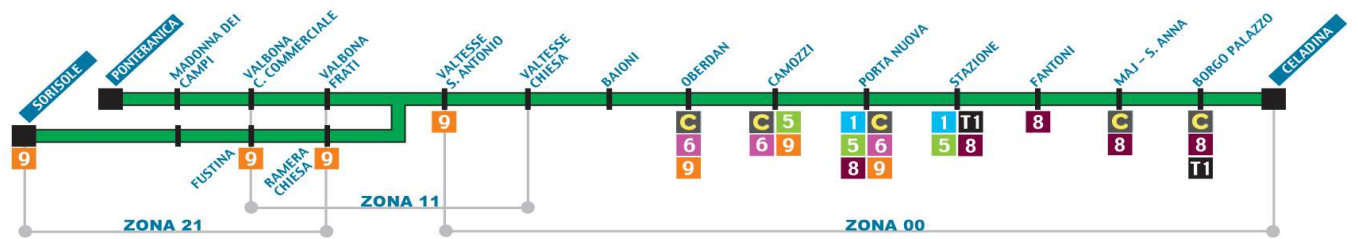

PORTONE DEL DIAVOLO	13.41	14.03	14.25	14.47	15.09	15.31	15.53	16.15	16.37	16.59	17.21	17.43	18.05	18.27	18.49	19.11	19.33	20.02	20.30	21.09	21.54	
MAJ-S.ANNA	13.57	14.19	14.41	15.03	15.25	15.47	16.09	16.31	16.53	17.15	17.37	17.59	18.21	18.43	19.05	19.27	19.49	20.14	20.40	21.22	22.04	
STAZ. AUTOLINEE	14.01	14.23	14.45	15.07	15.29	15.51	16.13	16.35	16.57	17.19	17.41	18.03	18.25	18.47	19.09	19.31	19.53	20.17	20.43	21.25	22.17	
STAZ. AUTOLINEE	14.15	14.40	15.05		15.30	15.55	16.20	16.45	17.10	17.35	18.00		18.25	18.50	19.15	19.40	20.05	20.23				
PORTA NUOVA	14.17	14.42	15.07		15.32	15.57	16.22	16.47	17.12	17.37	18.02		18.27	18.52	19.17	19.42	20.07	20.25				
P.LE OBERDAN	14.24	14.49	15.14		15.39	16.04	16.29	16.54	17.19	17.44	18.09		18.34	18.59	19.24	19.49	20.14	20.32				
VALTESSE	14.33	14.58	15.23		15.48	16.13	16.38	17.03	17.28	17.53	18.18		18.43	19.08	19.33	19.58	20.23	20.39				
VALBONA			15.26		15.51	16.16	16.41	17.16	17.41	18.16	18.41		19.11	19.36	20.01	20.26						
PONTERANICA			15.30		16.05	16.30	16.55	17.30	17.55	18.30	18.55		19.15	19.40	20.05	20.30						
PETOSINO	14.36	15.01			15.51	16.16	16.41	17.16	17.41	18.21	18.46		19.36	20.01	20.42							
SORISOLE		15.04			16.19	16.44	17.19	17.44	18.19	18.44	19.19		19.49	20.04	20.44							
AZZONICA		15.07			16.22	16.47	17.22	17.47	18.22	18.47	19.22		19.52	20.07	20.47							

Linea 7 (servizio solo feriale)

ORARIO LUNEDI' VENERDI' SCOLASTICO

PONTERANICA	6.28	6.46			7.01	7.13			7.40			8.12		8.45		9.02	9.16			9.45			
SORISOLE	6.31				7.03	7.05			7.22		7.54	8.15		8.28		8.56	9.05			9.26	9.58		
MAD. DEI CAMPI	6.35	6.48			7.07	7.09			7.27		7.42	7.58		8.20	8.32	8.47	9.00	9.18	9.30	9.47	10.02		
VALBONA	6.37	6.49				7.16			7.43		7.43	8.21		8.48	8.48	9.10	9.19			9.48			
FUSTINA					7.09	7.10			7.28		8.00			8.34		9.01				9.32	10.03		
RAMERA					7.13	7.15			7.32		8.04			8.37		9.05				9.34	10.06		
VALTESSE	6.43	6.55			7.17	7.18	7.23		7.36	7.50	8.08		8.30	8.41	8.53	9.10	9.15	9.25	9.39	9.54	10.09		
P.LE OBERDAN		6.49	7.02		7.24	7.26	7.31		7.45	8.00	8.16		8.39	8.50	9.01	9.17	9.22	9.32	9.46	10.01	10.17		
PORTA NUOVA	6.43	6.55	7.08	7.22	7.31	7.33	7.39	7.42	7.53	7.55	8.08	8.23	8.38	8.46	8.53	8.56	9.08	9.23	9.29	9.38	9.53	10.08	10.23
STAZ. AUTOLINEE	6.46	6.57	7.10	7.25	7.34	7.36		7.45		7.58	8.11	8.26	8.41		8.55	8.58	9.10	9.25	9.31	9.40	9.55	10.11	10.26
MAJ-S.ANNA	6.49	7.01	7.14	7.28		7.40		7.49		8.02	8.15	8.29	8.44		9.00	9.14	9.29		9.44	9.59	10.14	10.29	
BORG PALAZZO - TEB	6.50	7.02	7.15	7.30		7.41		7.50		8.04	8.17	8.31	8.46		9.01	9.16	9.31		9.46	10.01	10.16	10.31	
CELADINA	7.00	7.16	7.26	7.44		7.53		8.03		8.17	8.30	8.43	8.59		9.14