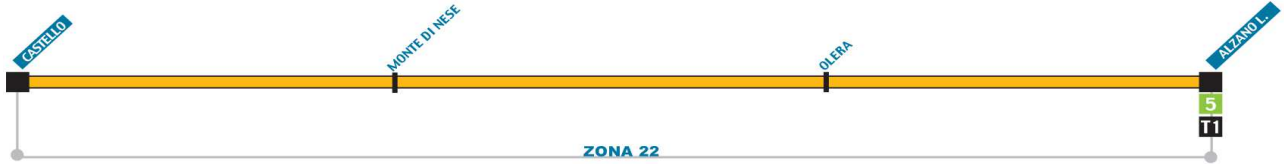

27

**NEMBRO** Ⓞ

Albano Sant'Alessandro –  
Torre de' Roveri – Tribulina  
– Gavarno – Nembro ·

28

**TORRE DE' ROVERI** Ⓞ

Torre Boldone – Gorle –  
Seriata – Torre de' Roveri ·

**Linea 26** (servizio solo feriale)

**Linea 27** (servizio solo scolastico)

**ORARIO FERIALE SCOLASTICO**

	LUNEDI' VENERDI'				SABATO			
NEMBRO ORATORIO			14.17	15.17			12.17	13.17
NEMBRO (Viana)	7.43	7.53	14.20	15.20	7.39	7.50	12.20	13.20
ALZANO SOPRA (TRAM)	7.50	8.00	14.26	15.29	7.45	7.56	12.27	13.27
TRIBULINA			14.34	15.37			12.34	13.34
TORRE DE' ROVERI			14.41	15.43			12.40	13.40

**Linea 28** (servizio solo scolastico)

**ORARIO SCOLASTICO**

	LUNEDI' VENERDI'	
TORRE BOLDONE	7.25	9.25
GORLE	7.35	9.36
PORTONE DEL DIAVOLO	7.41	9.42
PEDRENGO		12.58
SERIATE (Corso Europa)	7.50	9.50
SERIATE (v.le Lombardia)		13.06
SERIATE (via Marconi)		

## Linea 26 (servizio solo feriale)