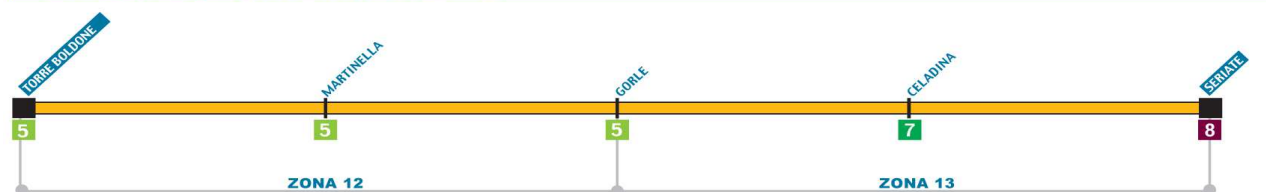

27

**NEMBRO** Ⓞ

Albano Sant'Alessandro –  
Torre de' Roveri – Tribulina  
– Gavarno – Nembro ·

28

**TORRE DE' ROVERI** Ⓞ

Torre Boldone – Gorle –  
Seriata – Torre de' Roveri ·

**Linea 26** (servizio solo feriale)

**ORARIO FERIALE**

lunedì scolastico	X		X			X	X	X		X	X	
martedì scolastico	X	X	X	X			X	X		X	X	
mercoledì scolastico	X		X				X	X	X	X	X	
giovedì scolastico	X		X				X	X	X	X	X	
venerdì scolastico	X		X			X	X	X		X	X	
sabato scolastico	X			X	X						X	
feriale non scolastico	X		X								X	
ALZANO LOMBARDO	6.51	12.05	12.05	13.05	13.08	14.07	14.07	15.03	16.07	16.07	16.07	18.25
ALZANO via EUROPA 64	6.56	12.10	12.10	13.10	13.12	14.12	14.12	15.08	16.12	16.12	16.12	18.30
NESE	6.58	12.12	12.12	13.12	13.14	14.13	14.14	15.10	16.15	16.15		18.32
OLERA			12.20	13.21	13.23	14.21	14.24	15.19	16.25	16.25		18.42
MONTE DI NESE	7.13	12.28		13.35	13.36	14.35	14.37	15.32	16.30	16.40		18.56
CASTELLO	7.18	12.32		13.40	13.43			15.36	16.35	16.44		19.01

**Linea 27** (servizio solo scolastico)

**ORARIO FERIALE SCOLASTICO**

	LUNEDI' VENERDI'				SABATO			
NEMBRO ORATORIO			14.17	15.17			12.17	13.17
NEMBRO (Viana)	7.43	7.53	14.20	15.20	7.39	7.50	12.20	13.20
ALZANO SOPRA (TRAM)	7.50	8.00	14.26	15.29	7.45	7.56	12.27	13.27
TRIBULINA			14.34	15.37			12.34	13.34
TORRE DE' ROVERI			14.41	15.43			12.40	13.40

**Linea 28** (servizio solo scolastico)

**ORARIO SCOLASTICO**

	LUNEDI' VENERDI'	
TORRE BOLDONE	7.25	9.25
GORLE	7.35	9.36
PORTONE DEL DIAVOLO	7.41	9.42
PEDRENGO		12.58
SERIATE (Corso Europa)	7.50	9.50
SERIATE (v.le Lombardia)		13.06
SERIATE (via Marconi)		