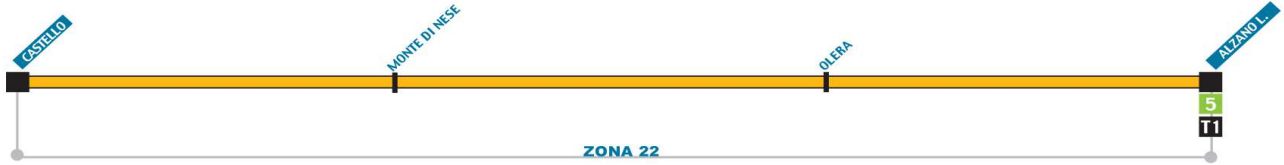

Linea 26 (servizio solo feriale)

ORARIO FERIALE

lunedì scolastico	X	X		X	X	X	X													
martedì scolastico	X	X	X			X		X	X	X	X									
mercoledì scolastico	X		X			X		X	X	X	X									
giovedì scolastico	X		X			X		X	X	X	X									
venerdì scolastico	X		X			X		X	X	X	X									
sabato scolastico	X			X			X					X								
feriale non scolastico	X				X								X							
CASTELLO	7.18	12.42	13.41	13.43	13.45								15.36	16.47	19.03					
MONTE DI NESE	7.22	12.46	13.44	13.46	13.49	14.37	14.50	15.40	16.51	19.08										
OLERA	7.36	12.59	13.54		14.02				15.03	15.53	17.04									
NESE	7.44	13.06	14.02	13.58	14.09	14.51	15.12	16.00	17.11	19.21										
ALZANO LOMBARDO	7.51	13.11	14.08	14.05	14.14	14.59	15.19	16.06	17.17	19.26