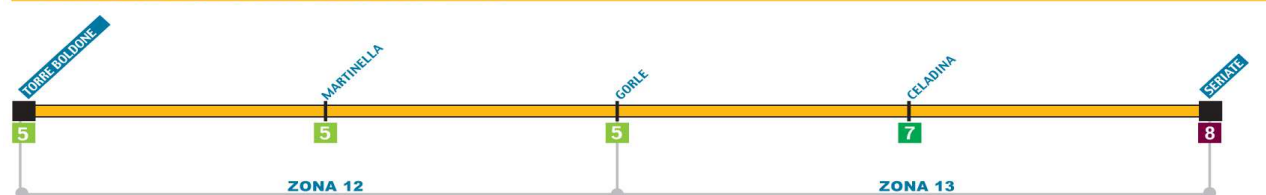

NEMBRO Ⓞ

Albano Sant'Alessandro –
Torre de' Roveri – Tribulina
– Gavarno – **Nembro** ·

28

TORRE DE' ROVERI Ⓞ

Torre Boldone – Gorle –
Seriata – **Torre de' Roveri** ·

Linea 26 (servizio solo feriale)

ORARIO FERIALE

lunedì scolastico	X		X			X	X	X		X	X	
martedì scolastico	X	X	X	X			X	X		X	X	
mercoledì scolastico	X		X				X	X	X	X	X	
giovedì scolastico	X		X				X	X	X	X	X	
venerdì scolastico	X		X			X	X	X		X	X	
sabato scolastico	X			X	X					X	X	
feriale non scolastico	X		X							X	X	
ALZANO LOMBARDO	6.51	12.05	12.05	13.05	13.08	14.07	14.07	15.03	16.07	16.07	16.07	18.25
ALZANO via EUROPA 64	6.56	12.10	12.10	13.10	13.12	14.12	14.12	15.08	16.12	16.12	16.12	18.30
NESE	6.58	12.12	12.12	13.12	13.14	14.13	14.14	15.10	16.15	16.15	16.15	18.32
OLERA			12.20	13.21	13.23	14.21	14.24	15.19	16.25	16.25	16.25	18.42
MONTE DI NESE	7.13	12.28		13.35	13.36	14.35	14.37	15.32	16.30	16.40	16.40	18.56
CASTELLO	7.18	12.32		13.40	13.43			15.36	16.35	16.44	16.44	19.01

Linea 27 (servizio solo scolastico)

ORARIO FERIALE SCOLASTICO

	LUNEDI' VENERDI'		SABATO					
NEMBRO ORATORIO		14.17	15.17	12.17	13.17			
NEMBRO (Viana)	7.43	7.53	14.20	15.20	7.39	7.50	12.20	13.20
ALZANO SOPRA (TRAM)	7.50	8.00	14.26	15.29	7.45	7.56	12.27	13.27
TRIBULINA		14.34	15.37		12.34	13.34		
TORRE DE' ROVERI		14.41	15.43		12.40	13.40		

Linea 28 (servizio solo scolastico)

ORARIO SCOLASTICO

	LUNEDI' VENERDI'	
TORRE BOLDONE	7.25	9.25
GORLE	7.35	9.36
PORTONE DEL DIAVOLO	7.41	9.42
PEDRENGO		12.58
SERIATA (Corso Europa)	7.50	9.50
SERIATA (v.le Lombardia)		13.03
SERIATA (via Marconi)		13.06