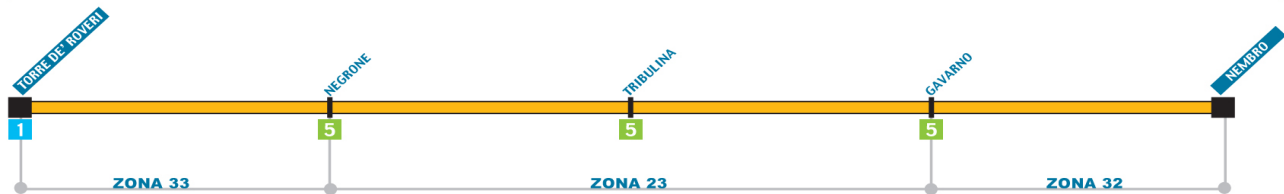

Linea 27 (servizio solo scolastico)

ORARIO FERIALE SCOLASTICO

	LUNEDI' VENERDI'		SABATO					
NEMBRO ORATORIO		14.17	15.17	12.17	13.17			
NEMBRO (Viana)	7.43	7.53	14.20	15.20	7.39	7.50	12.20	13.20
ALZANO SOPRA (TRAM)	7.50	8.00	14.26	15.29	7.45	7.56	12.27	13.27
TRIBULINA		14.34	15.37		12.34	13.34		
TORRE DE' ROVERI		14.41	15.43		12.40	13.40		

Linea 28 (servizio solo scolastico)

ORARIO SCOLASTICO

	LUNEDI' VENERDI'	
TORRE BOLDONE	7.25	9.25
GORLE	7.35	9.36
PORTONE DEL DIAVOLO	7.41	9.42
PEDRENGO		12.58
SERIATA (Corso Europa)	7.50	9.50
SERIATA (v.le Lombardia)		13.03
SERIATA (via Marconi)		13.06

Linea 26 (servizio solo feriale)

ORARIO FERIALE

lunedì scolastico	X	X		X	X	X	X				
martedì scolastico	X	X	X		X		X	X	X	X	
mercoledì scolastico	X		X		X		X	X	X	X	
giovedì scolastico	X		X		X		X	X	X	X	
venerdì scolastico	X		X		X		X	X	X	X	
sabato scolastico	X			X		X					X
feriale non scolastico	X				X						X
CASTELLO	7.18	12.42	13.41	13.43	13.45			15.36	16.47	19.03	
MONTE DI NESE	7.22	12.46	13.44	13.46	13.49	14.37	14.50	15.40	16.51	19.08	
OLERA	7.36	12.59	13.54		14.02			15.03	15.53	17.04	
NESE	7.44	13.06	14.02	13.58	14.09	14.51	15.12	16.00	17.11	19.21	
ALZANO LOMBARDO	7.51	13.11	14.08	14.05	14.14	14.59	15.19	16.06	17.17	19.26	

Linea 27 (servizio solo scolastico)

ORARIO SCOLASTICO

	LUNEDI' VENERDI'				SABATO		
TORRE DE' ROVERI	7.23				7.21		
NEGRONE	7.28				7.26		
TRIBULINA	7.32				7.29		
ALZANO SOPRA (TRAM)	7.50	8.02	8.02		7.45	8.02	
NEMBRO	7.43	7.53	8.05	8.05	7.39	7.47	8.05