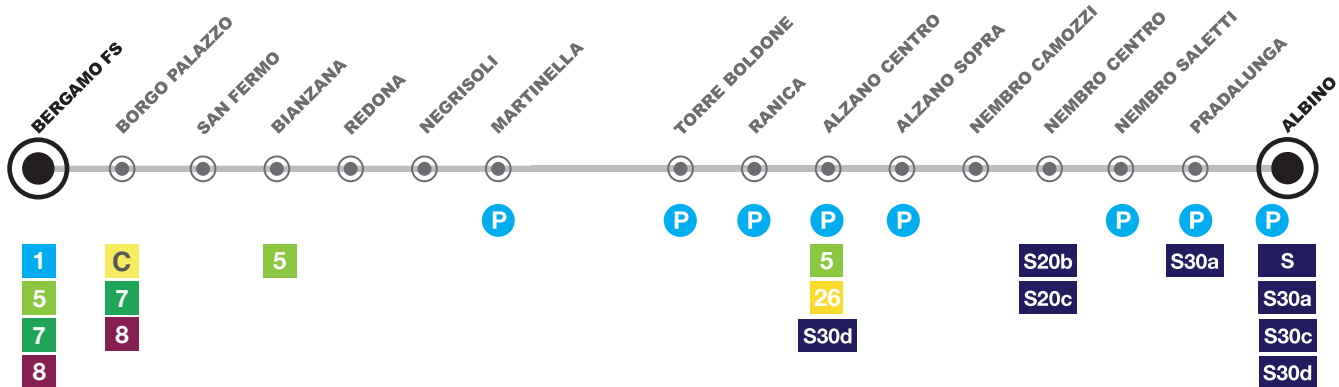

infoTEB

/ ATB Point /

+39 035 236 026

Largo Porta Nuova, 16 - Bergamo

Lun - Ven: 8:20 - 18:45 / Sab: 9:30 - 14:30

atbpoint@atb.bergamo.it

Linea T1 Bergamo - Albino

Legenda

Linee di interscambio ATB-TEB

- 1** Città Alta - Aeroporto - Seriate - Grassobbio - Scanzo **(solo feriale)** - Albano S:A - Torre de' Roveri
- C** Ospedale - Porta Nuova - piazza Libertà - piazzale Oberdan - Don Orione - Cimitero - Clementina **(solo feriale)**
- 5** Osio Sopra - Sabbio **(solo feriale)** - Dalmine - Lallio - Treviolo - Campagnola - Torre Boldone - Ranica - Alzano Lombardo - Nese **(solo feriale)** - Villa di Serio - Gorle - Pedrengo - Scanzo - Gavarno
- 7** **Linea solo feriale** / Celadina - Valtesse - Ponteranica - Sorisole
- 8** Seriate - Loreto - Curno **(solo festivo)** - Mozzo **(solo festivo)** - Ponte S: Pietro - Briolo **(solo feriale)** - Locate **(solo feriale)**
- 26** **Linea solo feriale** / Monte di Nese - Castello

Linee di interscambio SAB-TEB

- S** Bergamo - Albino - Clusone - Bratto
- S20b** Lonno - Nembro - Gavarno
- S20c** Nembro - Selvino - Aviatico **(servizio solo scolastico)**
- S30a** Albino - Perola - Funivia
- S30c** Albino - Casale
- S30d** Gazzaniga - Albino - Alzano Lombardo

Parcheggi di interscambio SOSTA GRATUITA

- P** Bergamo Martinella 20 posti
- P** Torre Boldone 22 posti
- P** Ranica 52 posti
- P** Alzano Centro 62 posti
- P** Alzano Sopra 68 posti
- P** Nembro Saletti 82 posti
- P** Pradalunga 57 posti
- P** Albino 155 posti