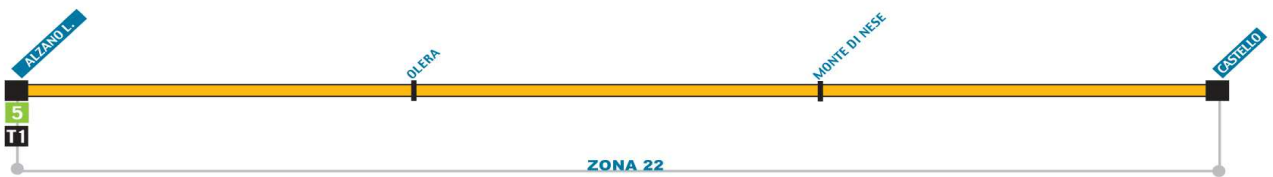

26

CASTELLO 

Alzano Lombardo – Olera –
Monte di Nese – Castello

27

NEMBRO 

Albano Sant'Alessandro –
Torre de'Roveri – Tribulina
– Gavarno – Nembro

28

TORRE DE'ROVERI 

Torre Boldone – Gorle –
Seriata – Torre de'Roveri

Linea 26 (servizio solo feriale)

ORARIO FERIALE

lunedì scolastico	X		X			X	X	X	X	
martedì scolastico	X	X	X			X	X	X	X	
mercoledì scolastico	X		X			X	X	X	X	
giovedì scolastico	X		X			X	X	X	X	
venerdì scolastico	X		X			X	X	X	X	
sabato scolastico	X			X	X					X
feriale non scolastico	X		X							X
ALZANO LOMBARDO	6.51	12.05	13.05	13.08	14.10		15.03	16.07	18.25	
ALZANO via EUROPA 64	6.56	12.10	13.10	13.12	14.15	14.12	15.08	16.12	18.30	
NESE	6.58	12.12	13.12	13.14	14.16	14.14	15.10	16.15	18.32	
OLERA		12.20	13.21	13.23	14.24	14.24	15.19	16.25	18.42	
MONTE DI NESE	7.13	12.36	13.35	13.36	14.38	14.37	15.32	16.40	18.56	
CASTELLO	7.18	12.40	13.40	13.43			15.36	16.44	19.01	

Linea 27 (servizio solo scolastico)

ORARIO FERIALE SCOLASTICO

	LUNEDI' VENERDI'			SABATO		
NEMBRO ORATORIO			14.17			14.17
NEMBRO (Viana)	7.43	7.53	14.20	7.39	7.50	14.20
ALZANO SOPRA (TRAM)	7.50	8.00	14.26	7.45	7.56	14.25
TRIBULINA			14.34			14.32
TORRE DE' ROVERI			14.41			14.38

Linea 28 (servizio solo scolastico)

ORARIO SCOLASTICO

	LUNEDI' VENERDI'	
TORRE BOLDONE	7.25	
GORLE	7.35	
PORTONE DEL DIAVOLO	7.41	
PEDRENGO		12.55
SERIATA (Corso Europa)	7.50	13.00
SERIATA (v.le Lombardia)		13.03
SERIATA (via Marconi)		