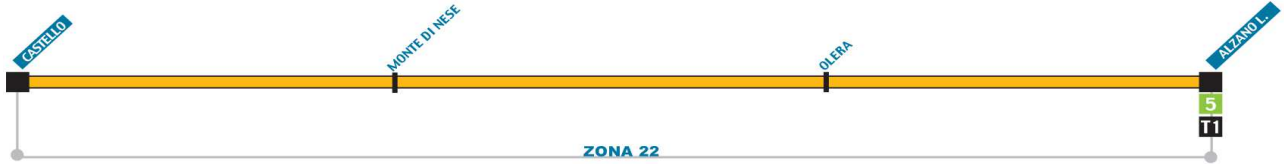

Linea 26 (servizio solo feriale)

ORARIO FERIALE

lunedì scolastico	X		X		X		X	X	X	X
martedì scolastico	X	X	X		X		X	X	X	X
mercoledì scolastico	X		X		X		X	X	X	X
giovedì scolastico	X		X		X		X	X	X	X
venerdì scolastico	X		X		X		X	X	X	X
sabato scolastico	X			X		X		X	X	X
feriale non scolastico	X				X					X
CASTELLO	7.18	12.42	13.41	13.43	13.45			15.36	16.47	19.03
MONTE DI NESE	7.22	12.46	13.44	13.46	13.49	14.37	14.50	15.40	16.51	19.08
OLERA	7.36	12.59	13.54		14.02			15.03	15.53	17.04
NESE	7.44	13.06	14.02	13.58	14.09	14.51	15.12	16.00	17.11	19.21
ALZANO LOMBARDO	7.51	13.11	14.08	14.05	14.14	14.59	15.19	16.06	17.17	19.26