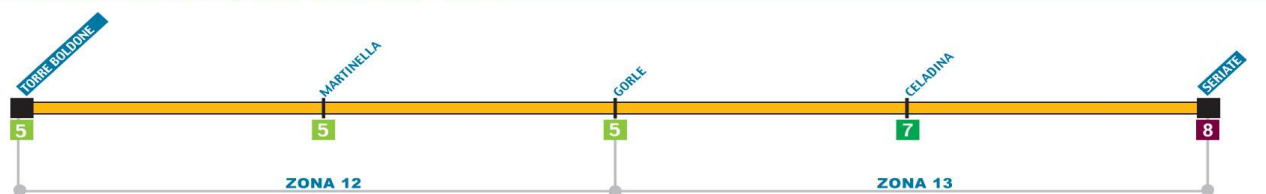

26

CASTELLO 

Alzano Lombardo – Olera –
Monte di Nese – Castello

27

NEMBRO 

Albano Sant'Alessandro –
Torre de'Roveri – Tribulina
– Gavarno – Nembro

28

TORRE DE'ROVERI 

Torre Boldone – Gorle –
Seriata – Torre de'Roveri

Linea 26 (servizio solo feriale)

ORARIO FERIALE

lunedì scolastico	X		X			X	X	X	X	
martedì scolastico	X	X	X			X	X	X	X	
mercoledì scolastico	X		X			X	X	X	X	
giovedì scolastico	X		X			X	X	X	X	
venerdì scolastico	X		X			X	X	X	X	
sabato scolastico	X			X	X					X
feriale non scolastico	X		X							X
ALZANO LOMBARDO	6.51	12.05	13.05	13.08	14.10		15.03	16.07	18.25	
ALZANO via EUROPA 64	6.56	12.10	13.10	13.12	14.15	14.12	15.08	16.12	18.30	
NESE	6.58	12.12	13.12	13.14	14.16	14.14	15.10	16.15	18.32	
OLERA		12.20	13.21	13.23	14.24	14.24	15.19	16.25	18.42	
MONTE DI NESE	7.13	12.36	13.35	13.36	14.38	14.37	15.32	16.40	18.56	
CASTELLO	7.18	12.40	13.40	13.43			15.36	16.44	19.01	

Linea 27 (servizio solo scolastico)

ORARIO FERIALE SCOLASTICO

	LUNEDI' VENERDI'			SABATO		
NEMBRO ORATORIO			14.17			14.17
NEMBRO (Viana)	7.43	7.53	14.20	7.39	7.50	14.20
ALZANO SOPRA (TRAM)	7.50	8.00	14.26	7.45	7.56	14.25
TRIBULINA			14.34			14.32
TORRE DE' ROVERI			14.41			14.38

Linea 28 (servizio solo scolastico)

ORARIO SCOLASTICO

	LUNEDI' VENERDI'	
TORRE BOLDONE	7.25	
GORLE	7.35	
PORTONE DEL DIAVOLO	7.41	
PEDRENGO		12.55
SERIATA (Corso Europa)	7.50	13.00
SERIATA (v.le Lombardia)		13.03
SERIATA (via Marconi)		