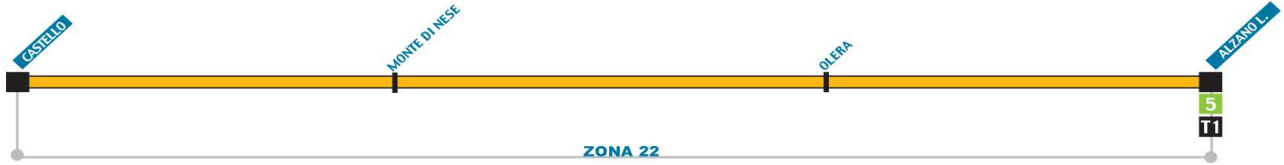

Linea 26 (servizio solo feriale)

ORARIO FERIALE

lunedì scolastico	X	X		X	X	X	X													
martedì scolastico	X	X	X			X		X	X	X	X									
mercoledì scolastico	X		X			X		X	X	X	X									
giovedì scolastico	X		X			X		X	X	X	X									
venerdì scolastico	X		X			X		X	X	X	X									
sabato scolastico	X			X			X					X								
feriale non scolastico	X				X								X							
CASTELLO	7.18	12.42	13.41	13.43	13.45								15.36	16.47	19.03					
MONTE DI NESE	7.22	12.46	13.44	13.46	13.49	14.37	14.50	15.40	16.51	19.08										
OLERA	7.36	12.59	13.54		14.02			15.03	15.53	17.04										
NESE	7.44	13.06	14.02	13.58	14.09	14.51	15.12	16.00	17.11	19.21										
ALZANO LOMBARDO	7.51	13.11	14.08	14.05	14.14	14.59	15.19	16.06	17.17	19.26