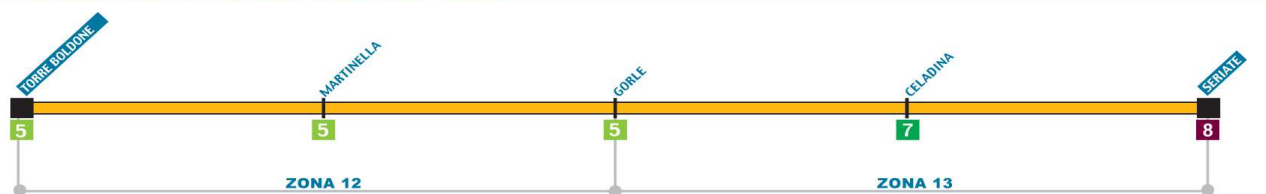

Linea 28 (servizio solo scolastico)

ORARIO SCOLASTICO

	LUNEDI' VENERDI'	
TORRE BOLDONE	7.25	
GORLE	7.35	
PORTONE DEL DIAVOLO	7.41	
PEDRENGO		12.55
SERIATE (Corso Europa)	7.50	13.00
SERIATE (v.le Lombardia)		13.03
SERIATE (via Marconi)