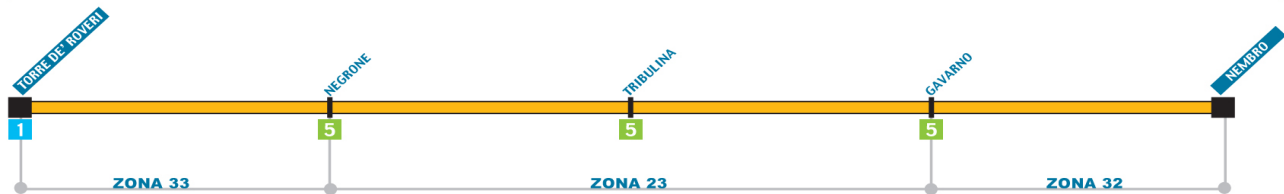

Linea 27 (servizio solo scolastico)

ORARIO SCOLASTICO

	LUNEDI' VENERDI'				SABATO		
TORRE DE' ROVERI	7.23				7.21		
NEGRONE	7.28				7.26		
TRIBULINA	7.32				7.29		
ALZANO SOPRA (TRAM)		7.50	8.02	8.02		7.45	8.02
NEMBRO	7.43	7.53	8.05	8.05	7.39	7.47	8.05