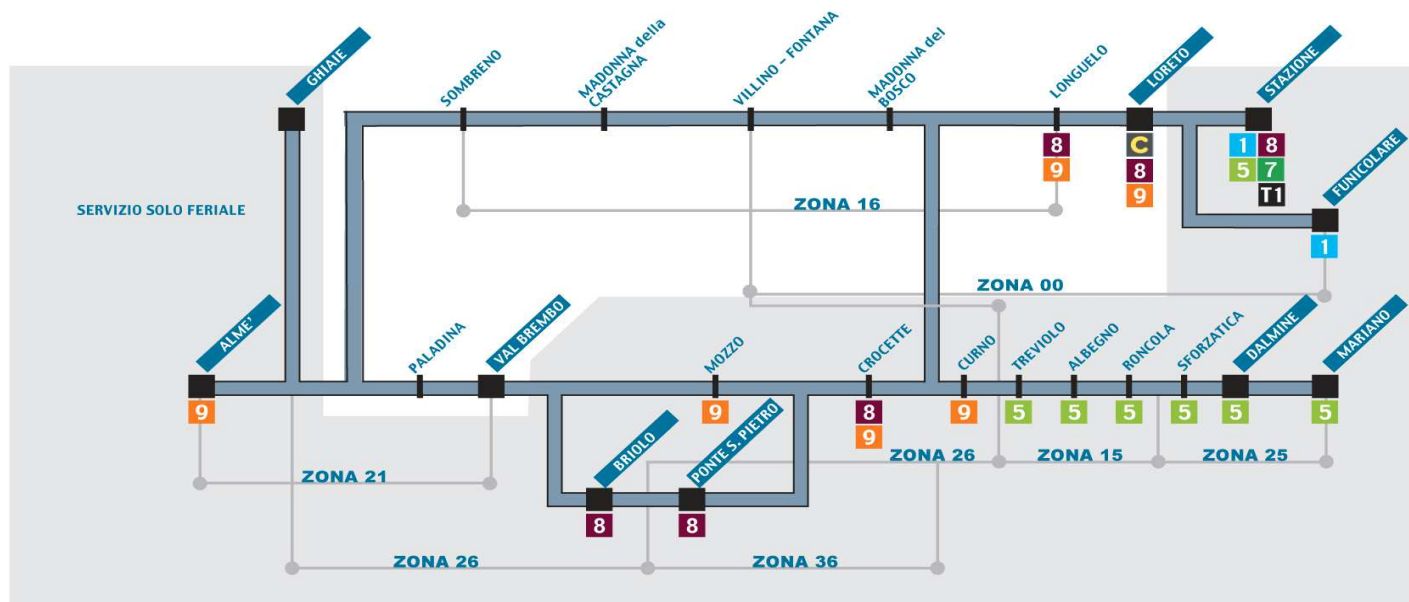

ORARIO ESTIVO
IN VIGORE DA
LUNEDI' 8 GIUGNO 2020

10 VALBREMBO 
Loreto – Paladina – Valbrembo -

10 VALBREMBO 
Loreto – Paladina – Valbrembo – Parco Le Cornelle -

 solo feriale
 solo festivo

ATB Point 035.23.60.26 / atbpoint@atb.bergamo.it / atb.bergamo.it

Linea 10

ORARIO FERIALE

SOMBRENO	6.27																			
PALADINA (Ghiaie)	7.42				13.05 13.38 14.15 15.12															
PALADINA (via Don Carminati)	5.57	6.30	7.07	7.47	13.10															
VALBREMBO (Municipio)					8.37	9.37	10.37	11.36							16.05	17.08	18.00	19.00		
PALADINA (Cimitero)	5.59	6.32	7.10	8.13	8.41	9.41	10.41	11.40							15.21	16.09	17.12	18.04	19.04	
SOMBRENO			7.03	7.51	8.46	9.46	10.46	11.45	13.13			14.20	15.26	16.14	17.17	18.08	19.08			
PALADINA (via G. Galilei)	6.00	6.33	7.10	8.14														13.46		
VALBREMBO (via A. Moro)	6.05	6.38	7.15	8.18														13.50		
VILLINO			7.05	7.53	8.48	9.48	10.48	11.47	13.15			14.22	15.28	16.16	17.19	18.10	19.10			
MADONNA DEL BOSCO (Chiesa)			7.11	7.59	8.54	9.54	10.54	11.53	13.21			14.28	15.34	16.22	17.25	18.16	19.16			
MOZZO (via Verdi)	6.12	6.45	7.22	8.24														13.56		
CROCETTE	6.14	6.48	7.24	8.27														13.59		
MATTIOLI (Chiesa)			7.15	7.30	8.03	8.32	8.58	9.57	10.57	11.56	13.24	14.04	14.31	15.37	16.25	17.28	18.19	19.19		
VIA BROSETA (C.R.I.)			7.21	7.33	8.09	8.35	9.58	10.58	11.58	13.27	14.09	14.36						17.29	18.24	19.24
PORTA NUOVA														12.08						
STAZIONE AUTOLINEE														12.11						
STAZIONE INFERIORE FUNICOLARE			7.41	8.40											13.33					
COLLE APERTO			7.48																	