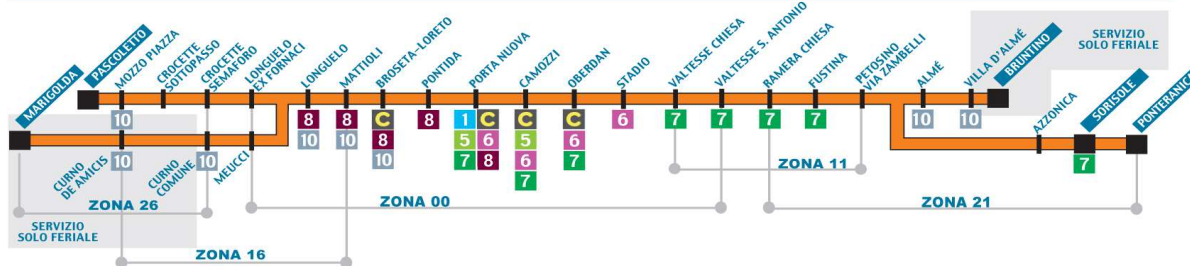

Linea 9

ORARIO LUNEDÌ - SABATO GIUGNO-LUGLIO E SETTEMBRE