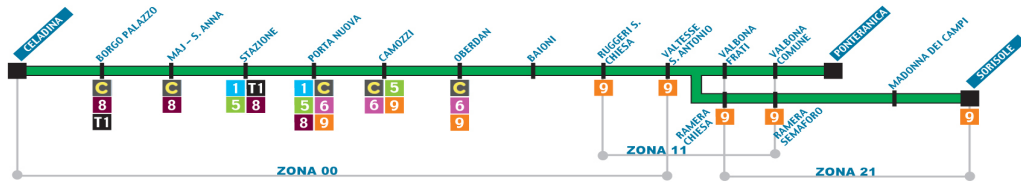

ORARIO ESTIVO
IN VIGORE DA
LUNEDÌ 8 GIUGNO 2020

7A

PONTERANICA ☉

Celadina – Stazione – Porta Nuova – Valtesse – Pontेरanica

7B

SORISOLE ☉

Celadina – Stazione – Porta Nuova – Valtesse – Sorisole

☉ solo feriale

ATB Point 032526026 / atbpont@atb.bergamo.it / atb.bergamo.it

Linea 7 (servizio solo feriale)

ORARIO LUNEDÌ - SABATO GIUGNO - LUGLIO E SETTEMBRE

CELADINA	4.58	6.29	6.42	6.54	7.12	7.27	7.41	7.54	8.09	8.24	8.39	8.53	9.08	9.23	9.38	9.53	10.08	10.23	10.38	10.53
PRESOLANA	5.03	6.36	6.49	7.02	7.18	7.33	7.47	8.00	8.15	8.30	8.45	8.59	9.14	9.29	9.44	9.59	10.14	10.29	10.44	10.59
BORGO PALZZO - TEB	5.08	6.42	6.55	7.09	7.25	7.40	7.54	8.07	8.22	8.37	8.52	9.07	9.22	9.37	9.52	10.07	10.22	10.37	10.52	11.07
MAJ-S ANNA	5.10	6.44	6.57	7.11	7.27	7.42	7.56	8.09	8.24	8.39	8.54	9.09	9.24	9.39	9.54	10.09	10.24	10.39	10.54	11.09
STAZ. AUTOLINEE	5.13	6.47	7.01	7.15	7.31	7.46	8.00	8.13	8.28	8.43	8.58	9.13	9.28	9.43	9.58	10.13	10.28	10.43	10.58	11.13
PORTA NUOVA		6.49	7.05	7.19	7.35	7.50	8.04	8.15	8.30	8.45	9.00	9.16	9.31	9.46	10.01	10.16	10.31	10.46	11.01	11.16
P.LE OBERDAN		6.54	7.11	7.25	7.41	7.56	8.10	8.21	8.36	8.51	9.07	9.23	9.38	9.53	10.08	10.23	10.38	10.53	11.08	11.23
VALTESSE		6.59	7.17	7.31	7.47	8.02	8.16	8.27	8.42	8.57	9.14	9.30	9.45	10.00	10.15	10.30	10.45	11.00	11.15	11.30
VALBONA	6.34		6.53		7.06	7.35		8.05		8.31		9.01		9.33		10.03		10.33		11.03
PONTERANICA	6.37		6.56		7.10	7.39		8.09		8.35		9.04		9.37		10.07		10.37		11.07
FUSTINA		7.03		7.20		7.50		8.19		8.46		9.18		9.48		10.18		10.48		11.18
SORISOLE	6.42	7.08		7.25		7.55		8.24		8.50		9.23		9.53		10.23		10.53		11.23

ORARIO LUNEDÌ - SABATO DAL 3 AGOSTO AL 29 AGOSTO

CELADINA	4.59	6.31	6.52	7.11	7.31	7.51	8.11	8.31	8.51	9.11	9.30	9.50	10.10	10.30	10.50	11.10	11.30	11.51	12.11	12.31	12.51
PRESOLANA	5.04	6.36	6.57	7.17	7.37	7.57	8.17	8.37	8.57	9.17	9.36	9.56	10.16	10.36	10.56	11.16	11.36	11.57	12.17	12.37	12.57
BORGO PALZZO - TEB	5.09	6.43	7.04	7.24	7.44	8.04	8.24	8.44	9.04	9.24	9.43	10.03	10.23	10.43	11.03	11.23	11.43	12.04	12.24	12.44	13.04
MAJ-S ANNA	5.10	6.44	7.05	7.25	7.45	8.05	8.25	8.45	9.05	9.25	9.45	10.05	10.25	10.45	11.05	11.25	11.45	12.06	12.26	12.46	13.06
STAZ. AUTOLINEE	5.13	6.47	7.09	7.29	7.49	8.09	8.29	8.49	9.09	9.29	9.49	10.09	10.29	10.49	11.09	11.29	11.49	12.09	12.29	12.49	13.09
PORTA NUOVA		6.49	7.11	7.31	7.51	8.11	8.31	8.51	9.11	9.31	9.51	10.11	10.31	10.51	11.11	11.31	11.51	12.11	12.31	12.51	13.11
P.LE OBERDAN		6.54	7.17	7.37	7.57	8.17	8.37	8.57	9.17	9.38	9.58	10.18	10.38	10.58	11.18	11.38	11.58	12.18	12.38	12.58	13.18
VALTESSE		7.00	7.23	7.43	8.03	8.23	8.43	9.03	9.23	9.45	10.05	10.25	10.45	11.05	11.25	11.45	12.05	12.24	12.44	13.04	13.24
VALBONA	6.32		6.50		7.26		8.06		8.46		9.26		10.06		10.48		11.28		12.07		12.47
PONTERANICA	6.37		6.55		7.31		8.11		8.51		9.31		10.12		10.52		11.32		12.11		12.51
FUSTINA		7.04		7.47		8.27		9.07		9.49		10.28		11.08		11.48		12.27		13.07	
SORISOLE	6.44	7.09		7.52		8.32		9.12		9.53		10.33		11.13		11.53		12.31		13.11	

ORARIO FESTIVO (linee 8 e 9)