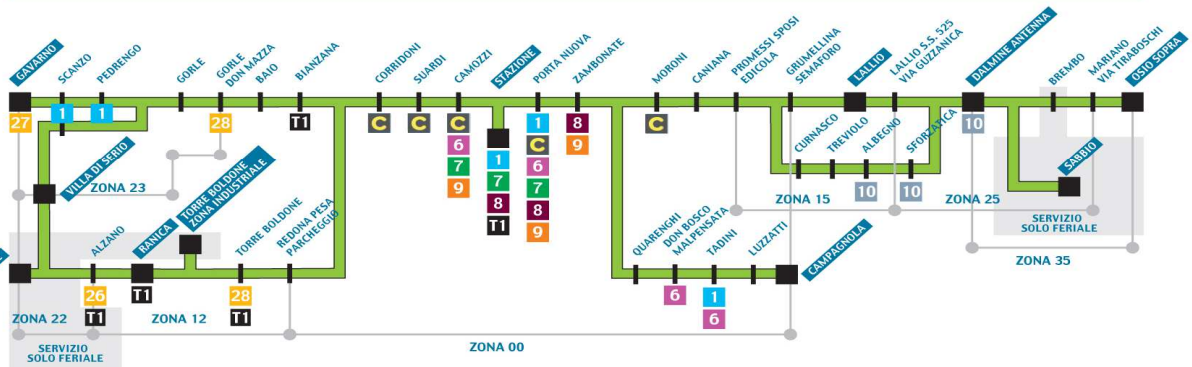

OSIO SOPRA	18.37			19.27		20.21		21.11		22.01		22.51		23.41	
MARIANO	18.43			19.33		20.27		21.17		22.07		22.97		23.87	
DALMINE	18.49	19.11	19.39	19.55		20.32		21.19		22.06		22.93		23.80	
SFORZATICA		19.13		19.57				21.21		22.08		22.95		23.82	
TREVIOLLO		19.21		20.05				21.29		22.16		23.03		23.90	
CURNASCO		19.26		20.10				21.34		22.21		23.08		23.95	
GUZZANICA	18.50			19.40		20.33		21.23		22.10		22.97		23.84	
LALLIO	18.59			19.49		20.41		21.31	21.05	21.50		22.37		23.24	
VILLAGGIO SPOSI	19.04	19.29	19.54	20.13		20.47		21.12	21.57			22.44		23.31	
VIA DEI CANIANA (Università)	19.09	19.34	19.59	20.18		20.51		21.16	22.01			22.48		23.35	
CAMPAGNOLA	19.00	19.25	19.50		20.13	20.34		21.08		21.83		22.58		23.33	
MALPENSATA	19.07	19.32	19.57		20.20	20.40		21.14		21.89		22.64		23.39	
PAPA GIOVANNI XXIII	19.09	19.34	19.59		20.22	20.42		21.16		21.91		22.66		23.41	
PORTA NUOVA	19.12	19.15	19.37	19.40	20.02	20.05	20.24	20.25	20.25	20.57	20.45	20.45	21.22	22.07	22.10
VIA CORRIDONI	19.23			19.48		20.13		20.33	20.33		20.55		21.25	22.10	
BIANZANA (TEB)	19.24			19.48		20.14		20.34	20.34		20.55		21.25	22.10	
GORLE	19.27			19.48		20.17		20.37	20.37		20.58		21.28	22.13	
TORRE BOLDONE		19.53				20.38									
RANICA		19.59				20.43									
RANICA (Provinciale)		20.04				20.47									
ALZANO		20.04				20.47									
PEDRENGO	19.34			20.24		20.43		21.04							
SCANZO	19.37			20.27		20.45		21.07							
GAVARNO	19.47			20.37		20.53		21.14							
VILLA S. (v. Carrara)		20.09				20.53		21.14							

Linea 5

ORARIO LUNEDI' - SABATO GIUGNO-LUGLIO E SETTEMBRE

NESE										L-V		L-V		L-V	
GAVARNO															
VILLA S. (via Dosie)						6.06		6.11	6.58	6.33				7.09	
VILLA S. (v. Cavalli)						6.10					6.59				
ALZANO						5.17					7.04				
RANICA (Provinciale)						5.22					7.07			7.13	
VILLA S. (P. Mercato)														7.17	
SCANZO					5.14		5.47	6.27						7.18	7.27
PEDRENGO					5.19		5.53	6.33	6.18	7.05	6.40	6.53	7.12	7.18	7.27
GORLE					5.24		5.58	6.26	6.22	6.44	6.48	6.56	7.16	7.22	7.34
T. BOLDONE (z.ind)									6.26	6.48	6.48	7.01	7.21	7.27	7.36
RANICA (Piazza Europa)							6.18				6.41		7.07		7.22
TORRE BOLDONE						5.26	6.18	6.24			6.48</