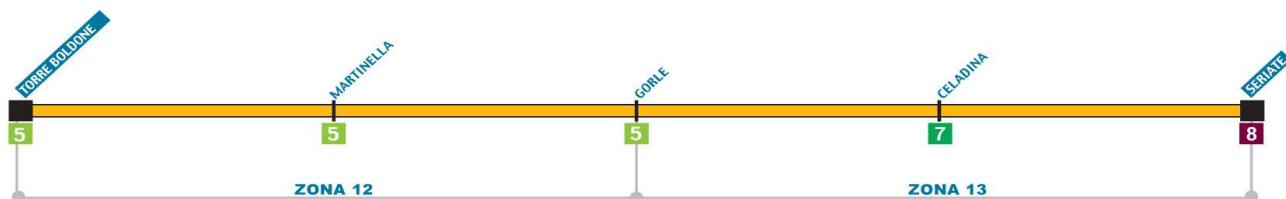

26

CASTELLO 0

Alzano Lombardo – Olera –
Monte di Nese – Castello

27

NEMBRO 0

Albano Sant'Alessandro – Olera –
Torre de'Roveri – Tribulina
– Gavarno – Nembro

28

TORRE DE'ROVERI 0

Torre Boldone – Gorle –
Seriata – Torre de'Roveri

Linea 26 (servizio solo feriale)

ORARIO FERIALE

lunedì scolastico	X	X			X	X	X	X	
martedì scolastico	X	X	X		X	X	X	X	
mercoledì scolastico	X	X			X	X	X	X	
giovedì scolastico	X	X			X	X	X	X	
venerdì scolastico	X	X			X	X	X	X	
sabato scolastico	X		X	X				X	
feriale non scolastico	X	X						X	
ALZANO LOMBARDO	6.51	12.05	13.05	13.08	14.10		15.03	16.07	18.25
ALZANO via EUROPA 64	6.56	12.10	13.10	13.12	14.15	14.12	15.08	16.12	18.30
NESE	6.58	12.12	13.12	13.14	14.16	14.14	15.10	16.15	18.32
OLERA		12.20	13.21	13.23	14.24	14.24	15.19	16.25	18.42
MONTE DI NESE	7.13	12.36	13.35	13.36	14.38	14.37	15.32	16.40	18.56
CASTELLO	7.18	12.40	13.40	13.43			15.36	16.44	19.01

Linea 27 (servizio solo scolastico)

ORARIO FERIALE SCOLASTICO

	LUNEDI' VENERDI'			SABATO		
NEMBRO ORATORIO			14.17			14.17
NEMBRO (Viana)	7.43	7.53	14.20	7.39	7.50	14.20
ALZANO SOPRA (TRAM)	7.50	8.00	14.26	7.45	7.56	14.25
TRIBULINA			14.34			14.32
TORRE DE'ROVERI			14.41			14.38

Linea 28 (servizio solo scolastico)

ORARIO SCOLASTICO

	LUNEDI' VENERDI'		SABATO	
TORRE BOLDONE	7.25		7.27	
GORLE	7.35		7.36	
PORTONE DEL DIAVOLO	7.41		7.41	
PEDRENGO		12.55		
SERIATE (Corso Europa)	7.50	13.00		
SERIATE (v.le Lombardia)		13.03		
SERIATE (via Marconi)			7.47	