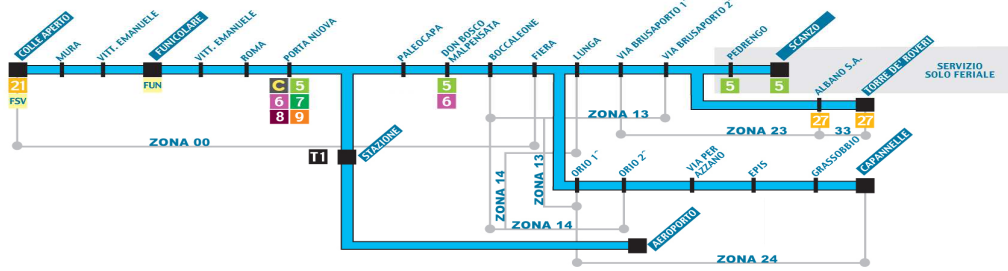

ORARIO ESTIVO
IN VIGORE DA DOMENICA
9 GIUGNO 2019

- **1A TORRE DE' ROVERI**
  Città Alta – Porta Nuova – Boccaleone – Seriate – Albano
  S. Alessandro – Torre de' Roveri -
- **1B SCANZO**
  Città Alta – Porta Nuova – Boccaleone – Seriate – Pedrengo –
  Scanzorosciate -
- **1C GRASSOBBIO**
  Città Alta – Porta Nuova – Boccaleone – Orio al Serio – Grassobbio -
- **1 AIRPORT BUS**
  Città Alta – Porta Nuova – Stazione – Aeroporto di Orio al Serio -

Atb solo feriale

Linea 1

ORARIO FERIALE

COLLE APERTO		5:25	5:58	6:10	6:26	X		6:41	6:58	X	7:09		7:28	7:36	7:46	7:54	8:02	8:11	8:19						
STAZ. SUP. FUNICOLARE		5:27	6:00	6:12	6:28																				
STAZ. INF. FUNICOLARE		5:31	6:04	6:16	6:32			6:47	7:04	7:15			7:34	7:42	7:52	8:00	8:08	8:17	8:25						
PORTA NUOVA	4:57	5:20	5:35	5:38	6:08	6:10	6:11	6:20	6:24	6:36	6:37	6:41	6:51	7:08	7:09	7:19	7:33	7:38	7:46	7:56	8:05	8:13	8:22	8:30	
STAZIONE	5:00	5:23	5:37	5:41	6:10	6:14	6:22	6:27	6:38			6:54	7:11		7:36	7:41	7:59							8:17	8:34
MALPENSATA	5:27				6:14			6:41	6:45				7:13	7:23		7:42	7:45	7:50		8:10			8:27		
BOCCALEONE					6:19			6:45	6:46	6:50			7:18	7:28		7:47	7:50	7:55		8:16			8:33		
ORIO AL SERIO					6:22			6:49					7:23			7:54			8:20						
VIA PER ORIO	5:08	5:32	5:49			6:21	6:34				7:01	7:20			7:45			8:08		8:26			8:43		
AEROPORTO	5:15	5:36	5:56			6:28	6:41				7:12	7:30			7:55			8:15		8:34			8:51		
SERIATE (c.so Europa)								6:53	6:58				7:37							8:42					
SERIATE (S.Giuseppe)																				8:12					
PEDRENGO																									
ALBANO SA (v. Cavour)								7:03		7:03				7:49											8:53
TORRE DE' ROVERI								7:08						7:53											8:59
SCANZO									7:10																
ORIO CENTER		5:41			6:29					6:56		7:29					8:01			8:19					8:27
GRASSOBBIO (z.industr.)										7:09		7:43													
GRASSOBBIO					5:54		6:42			7:16		7:50					8:15								8:41

COLLE APERTO	8:28	8:36	8:45	8:53	9:02	9:10	9:19	9:27	9:35	9:43	9:52	10:00	10:09	10:17	10:26	10:34	10:43	10:51	11:00	11:08	11:17	11:25	11:34	11:42	11:55	12:00
STAZ. INF. FUNICOLARE	8:34	8:42	8:51	8:59	9:08	9:16	9:25	9:33	9:41	9:49	9:58	10:06	10:15	10:23	10:32	10:40	10:49	10:57	11:06	11:14	11:23	11:31	11:40	11:48	12:01	12:06
PORTA NUOVA	8:39	8:47	8:56	9:04	9:13	9:21	9:30	9:38	9:47	9:55	10:04	10:12	10:21	10:29	10:38	10:46	10:55	11:03	11:12	11:20	11:29	11:37	11:46	11:54	12:06	12:11
STAZIONE		8:51		9:08	9:25		9:42	9:59		10:16	10:33		10:50		11:07	11:24		11:41		11:58		12:14				12:14
MALPENSATA	8:44	9:01	9:18		9:35	9:52		10:09		10:26	10:43		11:00		11:17	11:34		11:51		12:11						12:11
BOCCALEONE	8:50	9:07	9:24		9:41	9:58		10:15		10:32	10:49		11:06		11:23	11:40		11:57		12:17						12:17
ORIO AL SERIO	8:54		9:28		9:28	10:02		10:02		10:36			11:10		11:44			12:21								12:21
VIA PER ORIO		9:00	9:17	9:34	9:52	10:09	10:26	10:43	11:00	11:17	11:34		11:51		12:08			12:24								12:24
AEROPORTO		9:08	9:25	9:43	10:00	10:17	10:34	10:51	11:08	11:25	11:42		11:59		12:15			12:31								12:31
SERIATE (c.so Europa)				9:16	9:50		10:25	10:59					11:33													
SERIATE (S.Giuseppe)						9:56																				12:06
PEDRENGO																										12:15
ALBANO SA (v. Cavour)					9:27					10:36																
TORRE DE' ROVERI					9:32					10:41																
SCANZO						10:02																				
ORIO CENTER		9:01			9:35		10:09			10:43				11:17												12:28
GRASSOBBIO		9:15			9:49		10:23			10:57				11:31												12:42