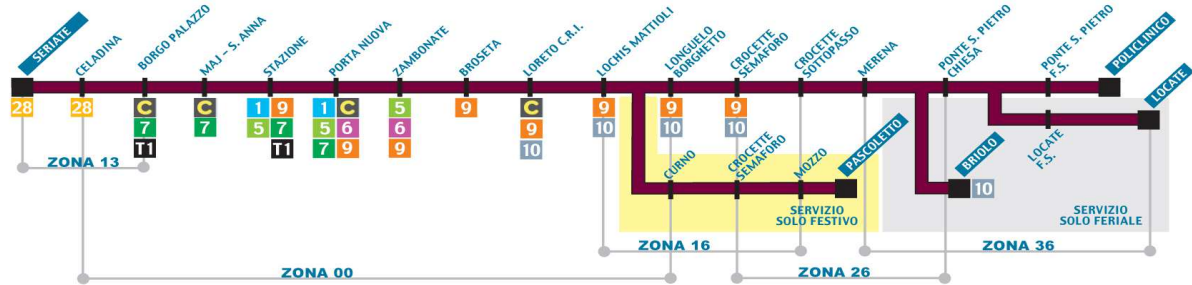

## ORARIO LUNEDI' VENERDI' SCOLASTICO

SERiate (viale Lombardia)	5.04	5.33			6.04	6.17	6.29	6.44	6.55	7.02	7.10	7.17		7.22	7.31	7.42	7.51		7.58	8.11				
SERiate (P.za Caduti)	5.06	5.35			6.06	6.19	6.31	6.46	6.57	7.05	7.13	7.19		7.24	7.32	7.43	7.52		8.00	8.13				
PORTONE DEL DIAVOLO	5.09	5.38			6.10	6.23	6.37	6.52	7.03	7.11	7.18	7.24		7.29	7.38	7.50	8.00		8.07	8.20				
VIA DASTE SPALENGA	5.12	5.41			6.14																			
MAI-S.ANNA	5.19	5.48	5.51	6.02	6.21		6.32	6.46	7.01	7.12	7.21	7.29	7.36		7.42	7.54	8.04	8.13		8.21	8.34			
STAZ. AUTOLINEE	4.55	5.21	5.48	5.51	5.54	6.05	6.18	6.24	6.25	6.35	6.49	7.04	7.15	7.25	7.33	7.40	7.41	7.46	7.58	8.07	8.17	8.22	8.25	8.37
PORTA NUOVA	4.57	5.23	5.50		5.56	6.07	6.20	6.26	6.27	6.37	6.51	7.06	7.17	7.27	7.36	7.43	7.44	7.49	8.01	8.10		8.24	8.27	8.40
VIA BROSETTA (C.R.I.)	5.03	5.29	5.56		6.02	6.13	6.26	6.32	6.34	6.44	6.58	7.14	7.26		7.46	7.53	7.55	7.59	8.11	8.20		8.35		8.51
VIA M.L. KING (Ospedale)		5.33	6.00																					
LONGUELO (campo sport.)	5.06				6.05	6.16	6.29	6.35	6.36	6.47	7.01	7.17	7.30		7.49		7.58		8.15	8.23		8.38		8.54
CROCETTE	5.11	5.40	6.07		6.09	6.20	6.33	6.40	6.41	6.51	7.06	7.23	7.35		7.55		8.04		8.20	8.29		8.44		9.00
PONTE S.PIETRO	5.16	5.46	6.13																					
PONTE S.P. (Clinica)				6.21	6.31					7.37	7.49								8.34			8.58		
LOCATE						6.46	6.52																	9.14
BRIOLO								6.49	7.00	7.16														