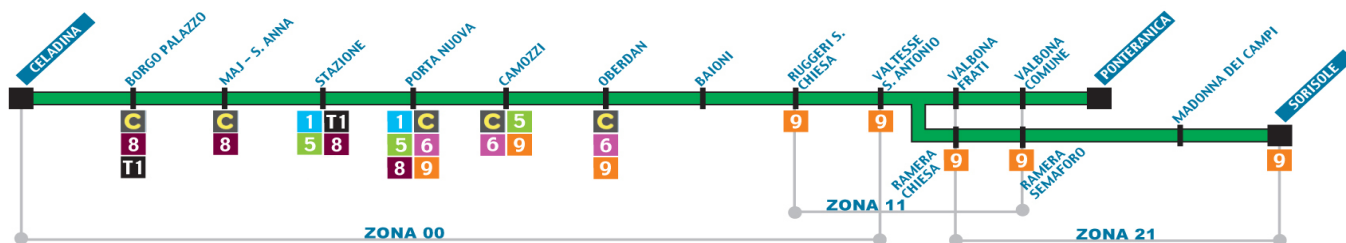

**ORARIO INVERNALE
IN VIGORE DA MERCOLEDÌ
12 SETTEMBRE 2018**

7A PONTERANICA Ⓞ
Celadina – Stazione – Porta Nuova – Valtesse – Ponteranica ·

7B SORISOLE Ⓞ
Celadina – Stazione – Porta Nuova – Valtesse – Sorisole ·

tb solo feriale

ATB Point 035.23.6026 / atbpoint@atb.bergamo.it / atb.bergamo.it

Linea 7 (servizio solo feriale)

ORARIO LUNEDI' VENERDI' SCOLASTICO

CELADINA	4.58				6.28	6.49				7.00	7.09	7.19	7.33	7.49					8.06	8.18	8.37	8.53	9.08	9.24	9.39	9.55	10.10	10.26
PRESOLANA	5.04				6.35	6.56				7.07	7.16	7.27	7.40	7.56					8.13	8.25	8.44	9.00	9.15	9.31	9.45	10.01	10.16	10.32
BORGO PALAZZO - TEB	5.08				6.42	7.03				7.14	7.24	7.36	7.50	8.07					8.23	8.34	8.54	9.09	9.24	9.39	9.54	10.09	10.24	10.39
MAJ-S.ANNA	5.10				6.44	7.05				7.16	7.26	7.38	7.54	8.11					8.26	8.38	8.57	9.11	9.27	9.42	9.57	10.11	10.26	10.42
STAZ. AUTOLINEE	5.13				6.39	6.46	7.08			7.19	7.30	7.42	7.58	8.14	8.24	8.30	8.42	9.00	9.15	9.30	9.45	10.00	10.15	10.30	10.45			
PORTA NUOVA					6.41	6.48	7.10			7.21	7.32	7.45	8.01	8.17	8.26	8.32	8.45	9.03	9.17	9.33	9.48	10.03	10.18	10.33	10.48			
P.LE OBERDAN					6.46	6.53	7.16			7.28	7.39	7.52	8.08	8.24	8.33	8.52	9.10	9.24	9.40	9.55	10.10	10.25	10.40	10.55				
VALTESSE					6.51	6.58	7.22			7.34	7.46	8.00	8.15	8.31	8.41	8.59	9.17	9.31	9.46	10.01	10.17	10.32	10.47	11.02				
VALBONA		6.25	6.42	6.55				7.15	7.38			8.04		8.36			9.02		9.34		10.05		10.35		11.05			
PONTERANICA		6.28	6.46	6.59				7.19	7.42			8.07		8.39			9.06		9.37		10.08		10.38		11.09			
FUSTINA					7.02	7.26				7.51		8.20		8.45			9.21		9.50		10.20		10.50					
SORISOLE		6.33		7.05	7.08	7.32				7.56	8.13	8.25		8.51			9.25		9.55		10.25		10.55					