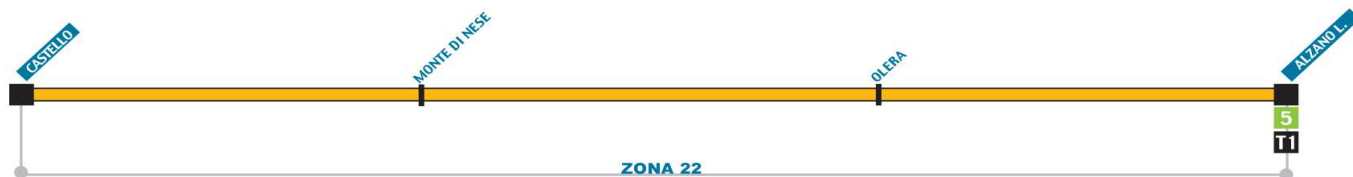

ORARIO SCOLASTICO

	LUNEDI' VENERDI'	SABATO
TORRE BOLDONE	7.25	7.27
GORLE	7.35	7.36
PORTONE DEL DIAVOLO	7.41	7.41
PEDRENGO	12.55	
SERiate (Corso Europa)	7.49 13.00	
SERiate (v.le Lombardia)	13.03	
SERiate (via Marconi)		7.47

Linea 26 (servizio solo feriale)

ORARIO FERIALE

	X	X	X	X	X	X	X	X
lunedì scolastico	X	X	X	X	X	X	X	X
martedì scolastico	X	X	X	X	X	X	X	X
mercoledì scolastico	X	X	X	X	X	X	X	X
giovedì scolastico	X	X	X	X	X	X	X	X
venerdì scolastico	X	X	X	X	X	X	X	X
sabato scolastico	X	X	X	X	X	X	X	X
feriale non scolastico	X		X		X		X	

CASTELLO	7.18	12.42	13.41	13.43	13.45		15.36	16.42	19.03
MONTE DI NESE	7.22	12.46	13.44	13.48	13.49	14.37	14.50	15.41	16.47
OLERA	7.36	12.59	13.55		14.02		15.06	15.53	17.00
NESE	7.45	13.06	14.01	14.01	14.09	14.50	15.13	15.59	17.08
ALZANO LOMBARDO	7.52	13.11	14.08	14.07	14.14	14.56	15.19	16.06	17.13