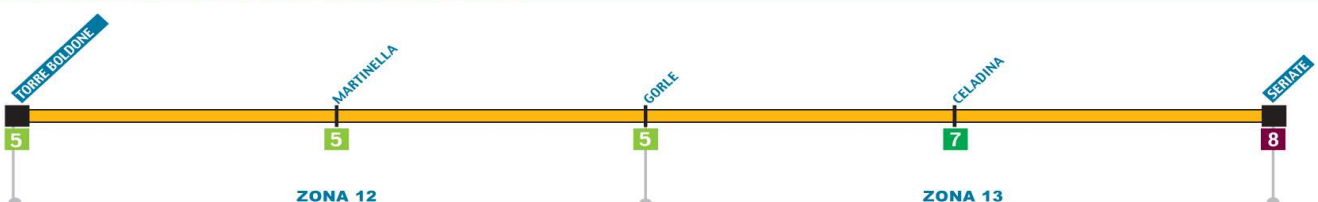

NEMBRO G

Albano Sant'Alessandro –
Torre de'Roveri – Tribulina
– Gavarno – Nembro -

28

TORRE DE'ROVERI G

Torre Boldone – Gorle –
Seriate – Torre de'Roveri -

Linea 26 (servizio solo feriale)

ORARIO FERIALE

lunedì scolastico	X	X			X	X	X	X
martedì scolastico	X	X	X		X	X	X	X
mercoledì scolastico	X	X	X		X	X	X	X
giovedì scolastico	X	X			X	X	X	X
venerdì scolastico	X	X			X	X	X	X
sabato scolastico	X		X	X				X
feriale non scolastico	X	X						X
ALZANO LOMBARDO	6.52	12.05	13.05	13.08	14.10	15.04	16.07	18.25
ALZANO via EUROPA 64	6.56	12.10	13.10	13.13	14.14	14.12	15.08	16.11
NESE	6.58	12.12	13.12	13.15	14.15	14.15	15.10	16.13
OLERA		12.20	13.19	13.22	14.25	14.21	15.17	16.24
MONTE DI NESE	7.13	12.36	13.33	13.36	14.39	14.35	15.31	16.38
CASTELLO	7.18	12.40	13.38	13.41			15.34	16.41

Linea 27 (servizio solo scolastico)

ORARIO FERIALE SCOLASTICO

NEMBRO ORATORIO			14.17
NEMBRO (Viana)	7.41	7.50	14.20
ALZANO SOPRA (TRAM)	7.46	7.56	14.26
TRIBULINA			14.32
TORRE DE'ROVERI			14.39

Linea 28 (servizio solo scolastico)

ORARIO SCOLASTICO

	LUNEDI' VENERDI'	SABATO
TORRE BOLDONE	7.25	7.27
GORLE	7.35	7.36
PORTONE DEL DIAVOLO	7.41	7.41
PEDRENGO	12.55	
SERiate (Corso Europa)	7.49 13.00	
SERiate (v.le Lombardia)	13.03	
SERiate (via Marconi)		7.47

Linea 28 (servizio solo scolastico)

ORARIO SCOLASTICO

	LUNEDI' VENERDI'	SABATO
TORRE DE' R. (S. Francesco)	6.45	6.47
TORRE DE' ROVERI	6.51 7.03	6.51 7.06
SERiate (piazza Caduti)	7.02 7.16	7.03 7.21
SERiate (via Italia)	13.02	
SERiate (corso Europa)	13.11 14.00	12.05
CLEMENTINA	7.13 7.26	7.14 7.31
PEDRENGO	13.18 14.18	12.24
GORLE	13.27 14.28	12.34
TORRE BOLDONE (zona Ind.)	13.30 14.31	12.37
TORRE BOLDONE (Borghetto)	13.34 14.36	12.41