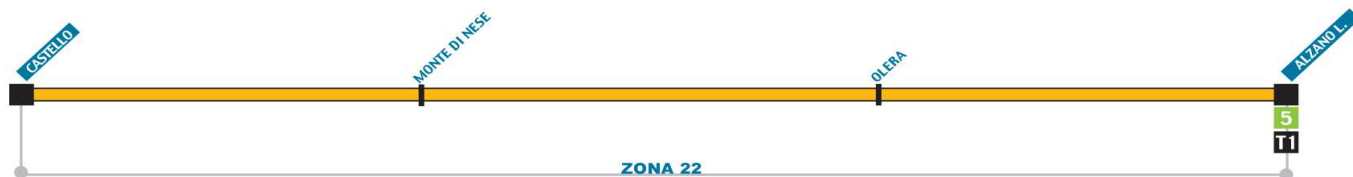

ORARIO SCOLASTICO

	LUNEDI' VENERDI'	SABATO
TORRE BOLDONE	7.25	7.27
GORLE	7.35	7.36
PORTONE DEL DIAVOLO	7.41	7.41
PEDRENGO	12.55	
SERIATE (Corso Europa)	7.49 13.00	
SERIATE (v.le Lombardia)	13.03	
SERIATE (via Marconi)		7.47

Linea 26 (servizio solo feriale)

ORARIO FERIALE

	X	X	X	X	X	X	X	X
lunedì scolastico	X	X	X	X	X	X	X	X
martedì scolastico	X	X	X	X	X	X	X	X
mercoledì scolastico	X	X	X	X	X	X	X	X
giovedì scolastico	X	X	X	X	X	X	X	X
venerdì scolastico	X	X	X	X	X	X	X	X
sabato scolastico	X	X	X	X	X	X	X	X
feriale non scolastico	X		X		X		X	

CASTELLO	7.18	12.42	13.41	13.43	13.45		15.36	16.42	19.03
MONTE DI NEESE	7.22	12.46	13.44	13.48	13.49	14.37	14.50	15.41	16.47
OLERA	7.36	12.59	13.55		14.02		15.06	15.53	17.00
NEESE	7.45	13.06	14.01	14.01	14.09	14.50	15.13	15.59	17.08
ALZANO LOMBARDO	7.52	13.11	14.08	14.07	14.14	14.56	15.19	16.06	17.13