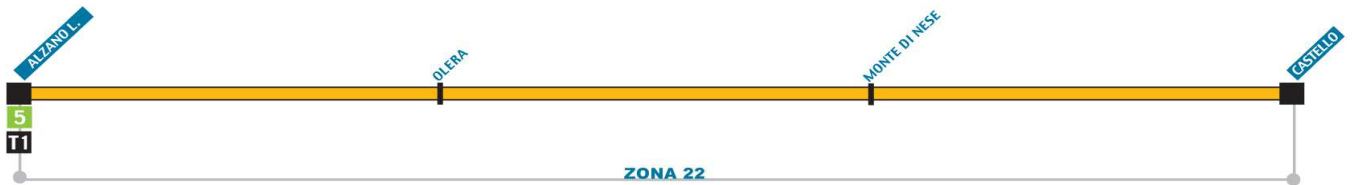

27

**NEMBRO G**

Albano Sant'Alessandro –  
Torre de' Roveri – Tribulina  
– Gavarno – Nembro -

28

**TORRE DE'ROVERI G**

Torre Boldone – Gorle –  
Seriate – Torre de' Roveri -

**Linea 26** (servizio solo feriale)

**ORARIO FERIALE**

lunedì scolastico	X	X			X	X	X	X
martedì scolastico	X	X	X		X	X	X	X
mercoledì scolastico	X	X	X		X	X	X	X
giovedì scolastico	X	X			X	X	X	X
venerdì scolastico	X	X			X	X	X	X
sabato scolastico	X		X	X				X
feriale non scolastico	X	X						X
ALZANO LOMBARDO	6.52	12.05	13.05	13.08	14.10	15.04	16.07	18.25
ALZANO via EUROPA 64	6.56	12.10	13.10	13.13	14.14	14.12	15.08	16.11
NESE	6.58	12.12	13.12	13.15	14.15	14.15	15.10	16.13
OLERA		12.20	13.19	13.22	14.25	14.21	15.17	16.24
MONTE DI NESE	7.13	12.36	13.33	13.36	14.39	14.35	15.31	16.38
CASTELLO	7.18	12.40	13.38	13.41			15.34	16.41

**Linea 27** (servizio solo scolastico)

**ORARIO FERIALE SCOLASTICO**

NEMBRO ORATORIO			14.17
NEMBRO (Viana)	7.41	7.50	14.20
ALZANO SOPRA (TRAM)	7.46	7.56	14.26
TRIBULINA			14.32
TORRE DE' ROVERI			14.39