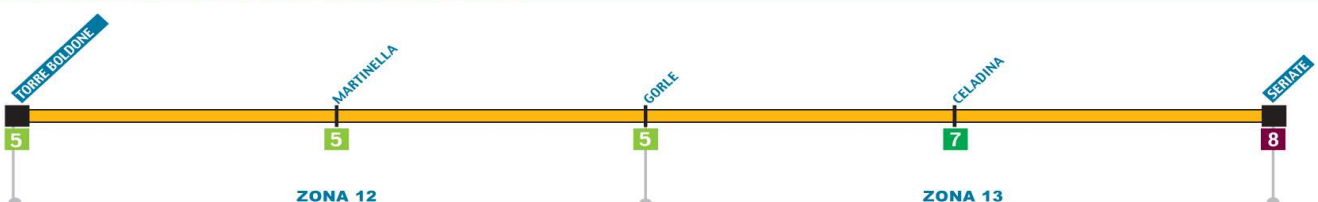

27

**NEMBRO G**

Albano Sant'Alessandro –  
Torre de' Roveri – Tribulina  
– Gavarno – Nembro -

28

**TORRE DE'ROVERI G**

Torre Boldone – Gorle –  
Seriate – Torre de' Roveri -

**Linea 26** (servizio solo feriale)

**ORARIO FERIALE**

lunedì scolastico	X	X			X	X	X	X
martedì scolastico	X	X	X		X	X	X	X
mercoledì scolastico	X	X	X		X	X	X	X
giovedì scolastico	X	X			X	X	X	X
venerdì scolastico	X	X			X	X	X	X
sabato scolastico	X		X	X				X
feriale non scolastico	X	X						X
ALZANO LOMBARDO	6.52	12.05	13.05	13.08	14.10	15.04	16.07	18.25
ALZANO via EUROPA 64	6.56	12.10	13.10	13.13	14.14	14.12	15.08	16.11
NESE	6.58	12.12	13.12	13.15	14.15	14.15	15.10	16.13
OLERA		12.20	13.19	13.22	14.25	14.21	15.17	16.24
MONTE DI NESE	7.13	12.36	13.33	13.36	14.39	14.35	15.31	16.38
CASTELLO	7.18	12.40	13.38	13.41			15.34	16.41

**Linea 27** (servizio solo scolastico)

**ORARIO FERIALE SCOLASTICO**

NEMBRO ORATORIO			14.17
NEMBRO (Viana)	7.41	7.50	14.20
ALZANO SOPRA (TRAM)	7.46	7.56	14.26
TRIBULINA			14.32
TORRE DE' ROVERI			14.39

**Linea 28** (servizio solo scolastico)