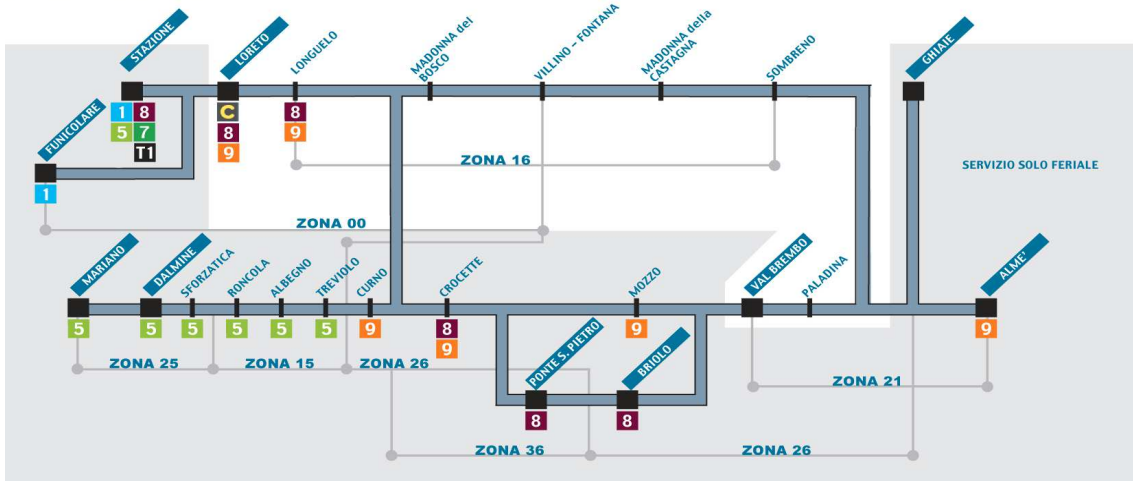

ORARIO FESTIVO

PARCO FAUNISTICO CORNELLE (da marzo ad ottobre)	8.19	9.20	10.25	11.31	12.37	13.43	14.49	15.55	17.01	18.07	19.12
VALBREMBO (Municipio)	8.25	9.26	10.31	11.37	12.43	13.49	14.55	16.01	17.07	18.13	19.18
PALADINA (Cimitero)	8.27	9.28	10.33	11.39	12.45	13.51	14.57	16.03	17.09	18.15	19.21
SOMBRENO	8.30	9.31	10.36	11.42	12.48	13.54	15.00	16.06	17.12	18.18	19.24
VILLINO	8.32	9.33	10.38	11.44	12.50	13.56	15.02	16.08	17.14	18.20	19.26
MADONNA DEL BOSCO (Chiesa)	8.38	9.39	10.44	11.50	12.56	14.02	15.08	16.14	17.20	18.26	19.32
MATTIOLI (Chiesa)	8.39	9.40	10.45	11.51	12.57	14.03	15.09	16.15	17.21	18.27	19.33
VIA BROSETA (C.R.I.)	8.47	9.48	10.53	11.59	13.05	14.11	15.17	16.23	17.29	18.35	

Linea 10

ORARIO LUNEDI' VENERDI' SCOLASTICO

MARIANO		6.45															
DALMINE		6.52			7.40						13.11		14.12	14.10			
DALMINE (Itis)											13.13		14.08	14.12			
TREVILO			6.59		7.49						13.24		14.19	14.23			
RONCOLA																14.35	
SCUOLE MEDIE CURNO					7.54												
CURNO				7.06							13.31		13.38			14.26	
STAZIONE INFERIORE FUNICOLARE											12.21		12.59				
STAZIONE AUTOLINEE						7.33							13.28				
PORTA NUOVA						7.36							13.31				
via BROSETA (C.R.I.)				7.22	7.45			8.14	9.16	10.12	11.08	12.31	13.08	13.41	13.46		
LONGUELO				7.24	7.48			8.16	9.18	10.14	11.10	12.33	13.11	13.44	13.48		
MADONNA DEL BOSCO (Chiesa)				7.27				8.19	9.21	10.17	11.13	12.36		13.51			
CROCETTE	6.14	6.16	6.51	7.09		7.55							13.17	13.34	13.50	14.29	
MOZZO	6.17	6.19	6.53	7.13		7.58							13.20	13.38	13.53		
PONTE S. PIETRO (via BERIZZI)							7.40						13.02			14.00	14.43
VILLINO	6.22			7.32	8.04		7.57	8.24	9.26	10.22	11.18	12.41	13.26			13.56	
SOMBRENO	6.26	7.02		7.35	8.08		7.58	8.28	9.29	10.25	11.21	12.44	13.29			14.00	
VALBREMBO (via PADRE MURIALDO)																	
PALADINA				7.36				8.30	9.31	10.30	11.26	12.46	13.30			14.01	
PALADINA (via G. GALILEI)								8.04	8.31	9.32	10.32	11.28	12.47				
VALBREMBO								8.37	9.37	10.37	11.32	12.51					
VALBREMBO (Municipio)											12.53		13.41	13.59			
VALBREMBO (c.so EUROPA UNITA)		6.22		7.18									13.17			14.14	
PALADINA (Cimitero)		6.25		7.22									13.47	13.20		14.03	14.17
PALADINA (Ghiaie)		6.32		7.42									13.01	13.36		14.07	
ALME' (Cimitero)				7.28									13.27	13.53	14.09		14.24