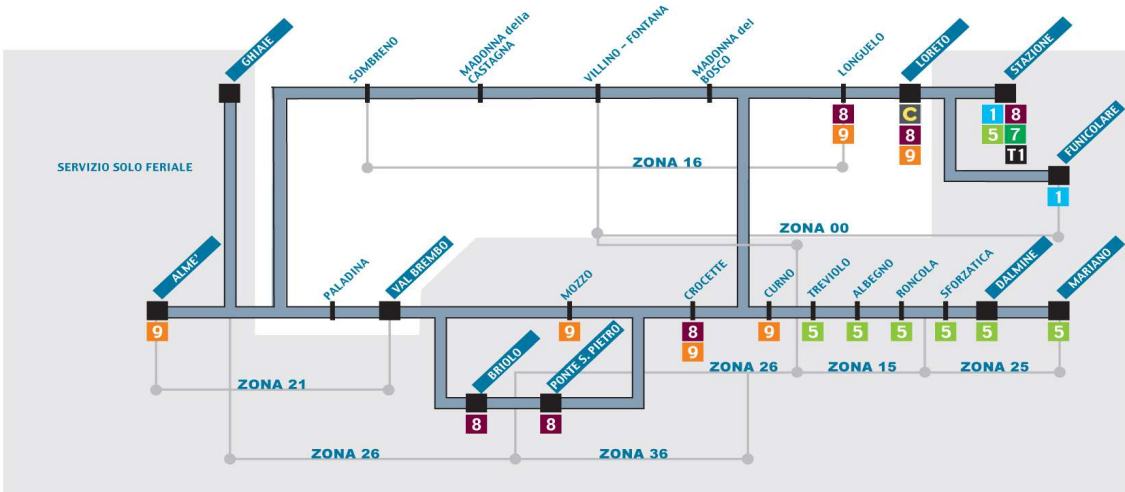

Linea 10

ORARIO LUNEDI' VENERDI' SCOLASTICO

ALMÈ (Cimitero)			6.52	6.59		6.51	7.04	7.30			12.30
SOMBRENO	6.27										
PALADINA (Ghiaie)		6.42					7.42				13.05
PALADINA (via DON CARMINATI)	5.57	6.29	6.46	6.58	7.06		7.13	7.46	7.39		12.39
PALADINA (via MANGUZZO)			6.51		7.11						12.43
BRIOLO						7.25					12.48
PONTE S. PIETRO (via BERIZZI)				7.26		7.37		7.25			13.02
VALBREMBO (Municipio)										8.37	9.37
PALADINA (Cimitero)										8.42	9.43
SOMBRENO							7.03	7.50		8.46	9.46
PALADINA (via G.GALILEI)	6.00	6.32	7.01			6.59	7.16	7.43	8.05	8.14	13.12
VALBREMBO (via A.MORO)	6.05	6.37	7.06			7.04	7.13	7.21	7.46	8.09	8.18
VILLINO					7.05			7.52			8.48
MADONNA DEL BOSCO (Chiesa)					7.11			7.58			8.54
MOZZO (Pascoletto)							7.28				13.20
MOZZO (Dorotina)						7.09	7.18				
MOZZO	6.09	6.42	6.59	7.10				7.55	8.16	8.27	
CROCETTE	6.14	6.48	7.05	7.16				8.00	8.21	8.32	
via MATTIOLI (Chiesa)					7.14	7.23	7.32	8.03	8.06	8.38	8.57
via BROSETA (C.R.I.)					7.14	7.21	7.26	7.35	8.10	8.12	8.42
PORTA NUOVA					7.23		7.36		8.22		9.04
STAZIONE AUTOLINEE					7.26		7.39		8.25		10.04
CURNO				7.18							11.04
RONCOLA									8.23		12.09
ALBEGNO/TREVILOLO									7.36		
DALMINE (Itis)					7.24				7.40	8.28	
DALMINE					7.36				7.54		
STAZIONE INFERIORE FUNICOLARE COLLE APERTO									7.43	8.39	13.33
										7.57	
										8.47	
ALMÈ (Cimitero)		13.27		14.07				15.02			
PALADINA (Ghiaie)	13.38		14.15		14.59	15.14					
PALADINA (via DON CARMINATI)		13.36		14.16		15.02					
PALADINA (via MANGUZZO)											
BRIOLO											
PONTE S. PIETRO (via BERIZZI)											
VALBREMBO (C.so Europa Unita)	13.42										
VALBREMBO (Municipio)							15.21	16.05	17.08	18.00	19.00
PALADINA (Cimitero)							15.25	16.11	17.13	18.06	19.06
SOMBRENO			14.21				15.29	16.14	17.16	18.08	19.08
PALADINA (via G.GALILEI)	13.46		14.19		15.05						
VALBREMBO (via A.MORO)	13.50		14.22		15.09						
VILLINO		14.25				15.31	16.16	17.18	18.10	19.10	
MADONNA DEL BOSCO (Chiesa)		14.31				15.37	16.22	17.24	18.16	19.16	
MOZZO	13.55		14.27		15.14	15.16					
CROCETTE	13.59		14.31		15.18	15.20					
via MATTIOLI (Chiesa)	14.04	14.34			15.23	15.40	16.25	17.27	18.19	19.19	
via BROSETA (C.R.I.)	13.18	14.09	14.41		15.25		16.32	17.34	18.25	19.25	
PORTA NUOVA					15.35						
STAZIONE AUTOLINEE					15.37						
CURNO	13.28		14.33				15.21				
SCUOLE MEDIE CURNO	13.30										
RONCOLA				14.36							
ALBEGNO/TREVILOLO	13.34		14.38	14.40			15.27				
DALMINE	13.44		14.52				15.37				
MARIANO			14.57				15.42