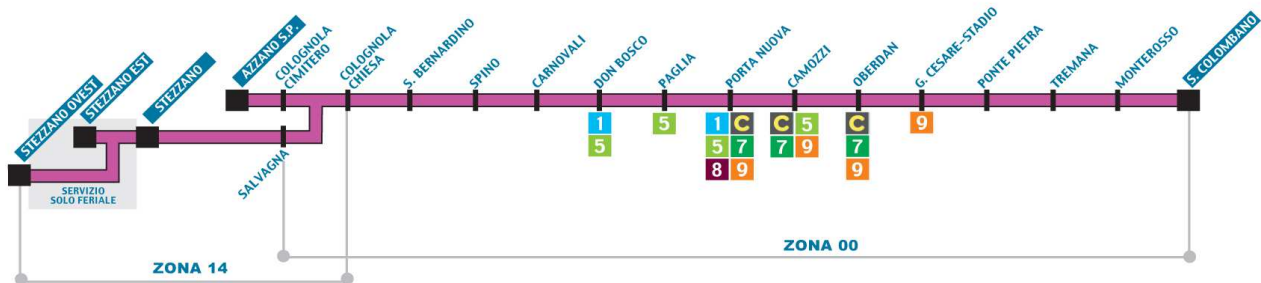

SAN COLOMBANO	14.54	15.16	15.39	16.01	16.24	16.46	17.09	17.31	17.54	18.16	18.39	19.01	19.24	19.46	20.06	20.28					
MONTEROSSO	14.59	15.21	15.44	16.06	16.29	16.51	17.14	17.36	17.59	18.21	18.44	19.06	19.29	19.51	20.11	20.33					
P.LE OBERDAN	15.05	15.27	15.50	16.12	16.35	16.57	17.20	17.42	18.05	18.27	18.50	19.12	19.35	19.57	20.17	20.38					
PORTA NUOVA	15.11	15.33	15.56	16.18	16.41	17.03	17.26	17.48	18.11	18.33	18.56	19.18	19.41	20.03	20.23	20.25	20.43	20.47	21.30	22.20	23.05
MALPENSATA	15.17	15.39	16.02	16.24	16.47	17.09	17.32	17.54	18.17	18.39	19.02	19.24	19.47	20.09	20.31	20.52	21.35	22.25	23.10		
COLOGNOLA	15.25	15.47	16.10	16.32	16.55	17.17	17.40	18.02	18.25	18.47	19.10	19.32	19.55	20.17	20.38	20.59	21.42	22.32	23.17		
AZZANO(v.Don Gonella)	15.31	16.16	17.01	17.86	18.71	19.56	20.41	21.26	22.11	22.96	23.81	24.66	25.51	26.36	27.21	28.06	28.91	29.76	30.61	31.46	32.31
AZZANO SP (v.Roma)	15.34	16.19	17.04	17.49	18.34	19.19	20.04	20.89	21.74	22.59	23.44	24.29	25.14	25.99	26.84	27.69	28.54	29.39	30.24	31.09	31.94
STEZZANO EST	15.55	16.40	17.25	18.10	18.55	19.40	20.25	21.10	21.95	22.80	23.65	24.50	25.35	26.20	27.05	27.90	28.75	29.60	30.45	31.30	32.15

Linea 6

ORARIO LUNEDI' VENERDI' DAL 10 GIUGNO AL 26 LUGLIO E DAL 26 AGOSTO AL 11 SETTEMBRE

STEZZANO OVEST										7.17					7.43						8.35			
STEZZANO EST															7.23						9.08			
STEZZANO (via Santuario)	5.05	5.34	5.56	6.17		6.40										7.48				8.16				
AZZANO (v.per Azzano)															7.24					8.17				
AZZANO S.PAOLO via RON	5.13	5.42	6.04	6.26		6.49	7.07								7.29	7.37				7.54	8.06	8.22	8.54	9.27
COLOGNOLA	5.18	5.47	6.09	6.31		6.54	7.11		7.23		7.32	7.41	7.49		7.57	8.10	8.26	8.42	8.58	9.14	9.31			
MALPENSATA	5.25	5.54	6.18	6.40	6.42		7.03	7.20	7.33		7.42	7.50	7.59		8.09	8.22	8.38	8.53	9.10	9.25	9.41			
V.LE PAPA GIOVANNI	5.26	5.55	6.20	6.42		7.05																		
PORTA NUOVA	5.30	5.59	6.24	6.46		6.49	7.10	7.26	7.31	7.38	7.41	7.47	7.56	8.05	8.11	8.15	8.27	8.43	8.59	9.15	9.31	9.47		
STAZIONE					6.45																			
P.LE OBERDAN	5.35	6.04	6.34			6.54	7.21		7.37		7.47		8.03		8.18		8.34	8.50	9.06	9.22	9.38	9.54		
MONTEROSSO	5.39	6.09	6.39			6.59	7.28		7.44		7.54		8.09		8.24		8.40	8.56	9.12	9.28	9.45	10.01		
SAN COLOMBANO	5.45	6.14	6.44			7.04	7.34		7.50		8.00		8.15		8.30		8.46	9.02	9.18	9.34	9.51	10.07		

STEZZANO OVEST	9.41			10.45					11.49					12.49			13.34						
STEZZANO EST		10.14					11.18				12.22					13.16			14.05				15.10
AZZANO (v.per Azzano)																13.17							
AZZANO S.PAOLO via RON		9.59		10.31		11.03		11.35		12.08		12.37		13.07	13.22		13.52		14.22		14.52		
COLOGNOLA	9.48	10.03	10.19	10.35	10.52	11.07	11.23	11.39	11.56	12.12	12.27	12.41	12.55	13.11	13.26	13.40	13.56	14.10	14.26	14.41	14.56	15.15	
MALPENSATA	9.58	10.13	10.29	10.45	11.02	11.17	11.33	11.49	12.05	12.22	12.37	12.51	13.05	13.21	13.36	13.50	14.06	14.20	14.36	14.50	15.06	15.25	
PORTA NUOVA	10.03	10.19	10.35	10.51	11.07	11.23	11.39	11.55	12.11	12.27	12.43	12.56	13.11	13.26	13.41	13.56	14.11	14.26	14.41	14.56	15.11	15.31	
P.LE OBERDAN	10.10	10.26	10.42	10.58	11.14	11.30	11.46	12.02	12.19	12.35	12.50	13.04	13.19	13.34	13.49	14.04	14.19	14.33	14.49	15.04	15.19	15.39	
MONTEROSSO	10.17	10.33	10.49	11.05	11.21	11.37	11.53	12.09	12.25	12.41	12.57	13.10	13.25	13.40	13.55	14.10	14.25	14.40	14.56	15.11	15.26	15.46	
SAN COLOMBANO	10.23	10.39	10.55	11.11	11.27	11.43	11.59	12.14	12.31	12.47	13.02	13.16	13.31	13.46</