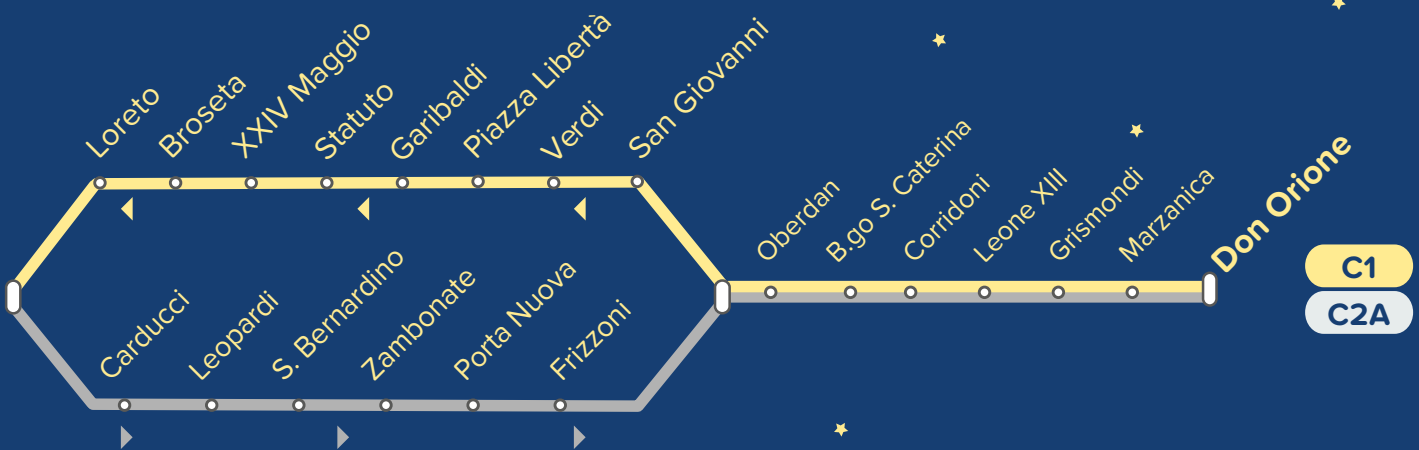

Linea C Porta Nuova - Don Orione

Dal 31 marzo 2019 nuovo percorso serale

Nuovi orari disponibili su atb.bergamo.it

lun - sab

corse ogni 30 min

dalle 20.45 alle 22.45
per Borgo Santa Caterina
e Redona

dalle 20.33 alle 23.03
da Redona e Borgo
Santa Caterina