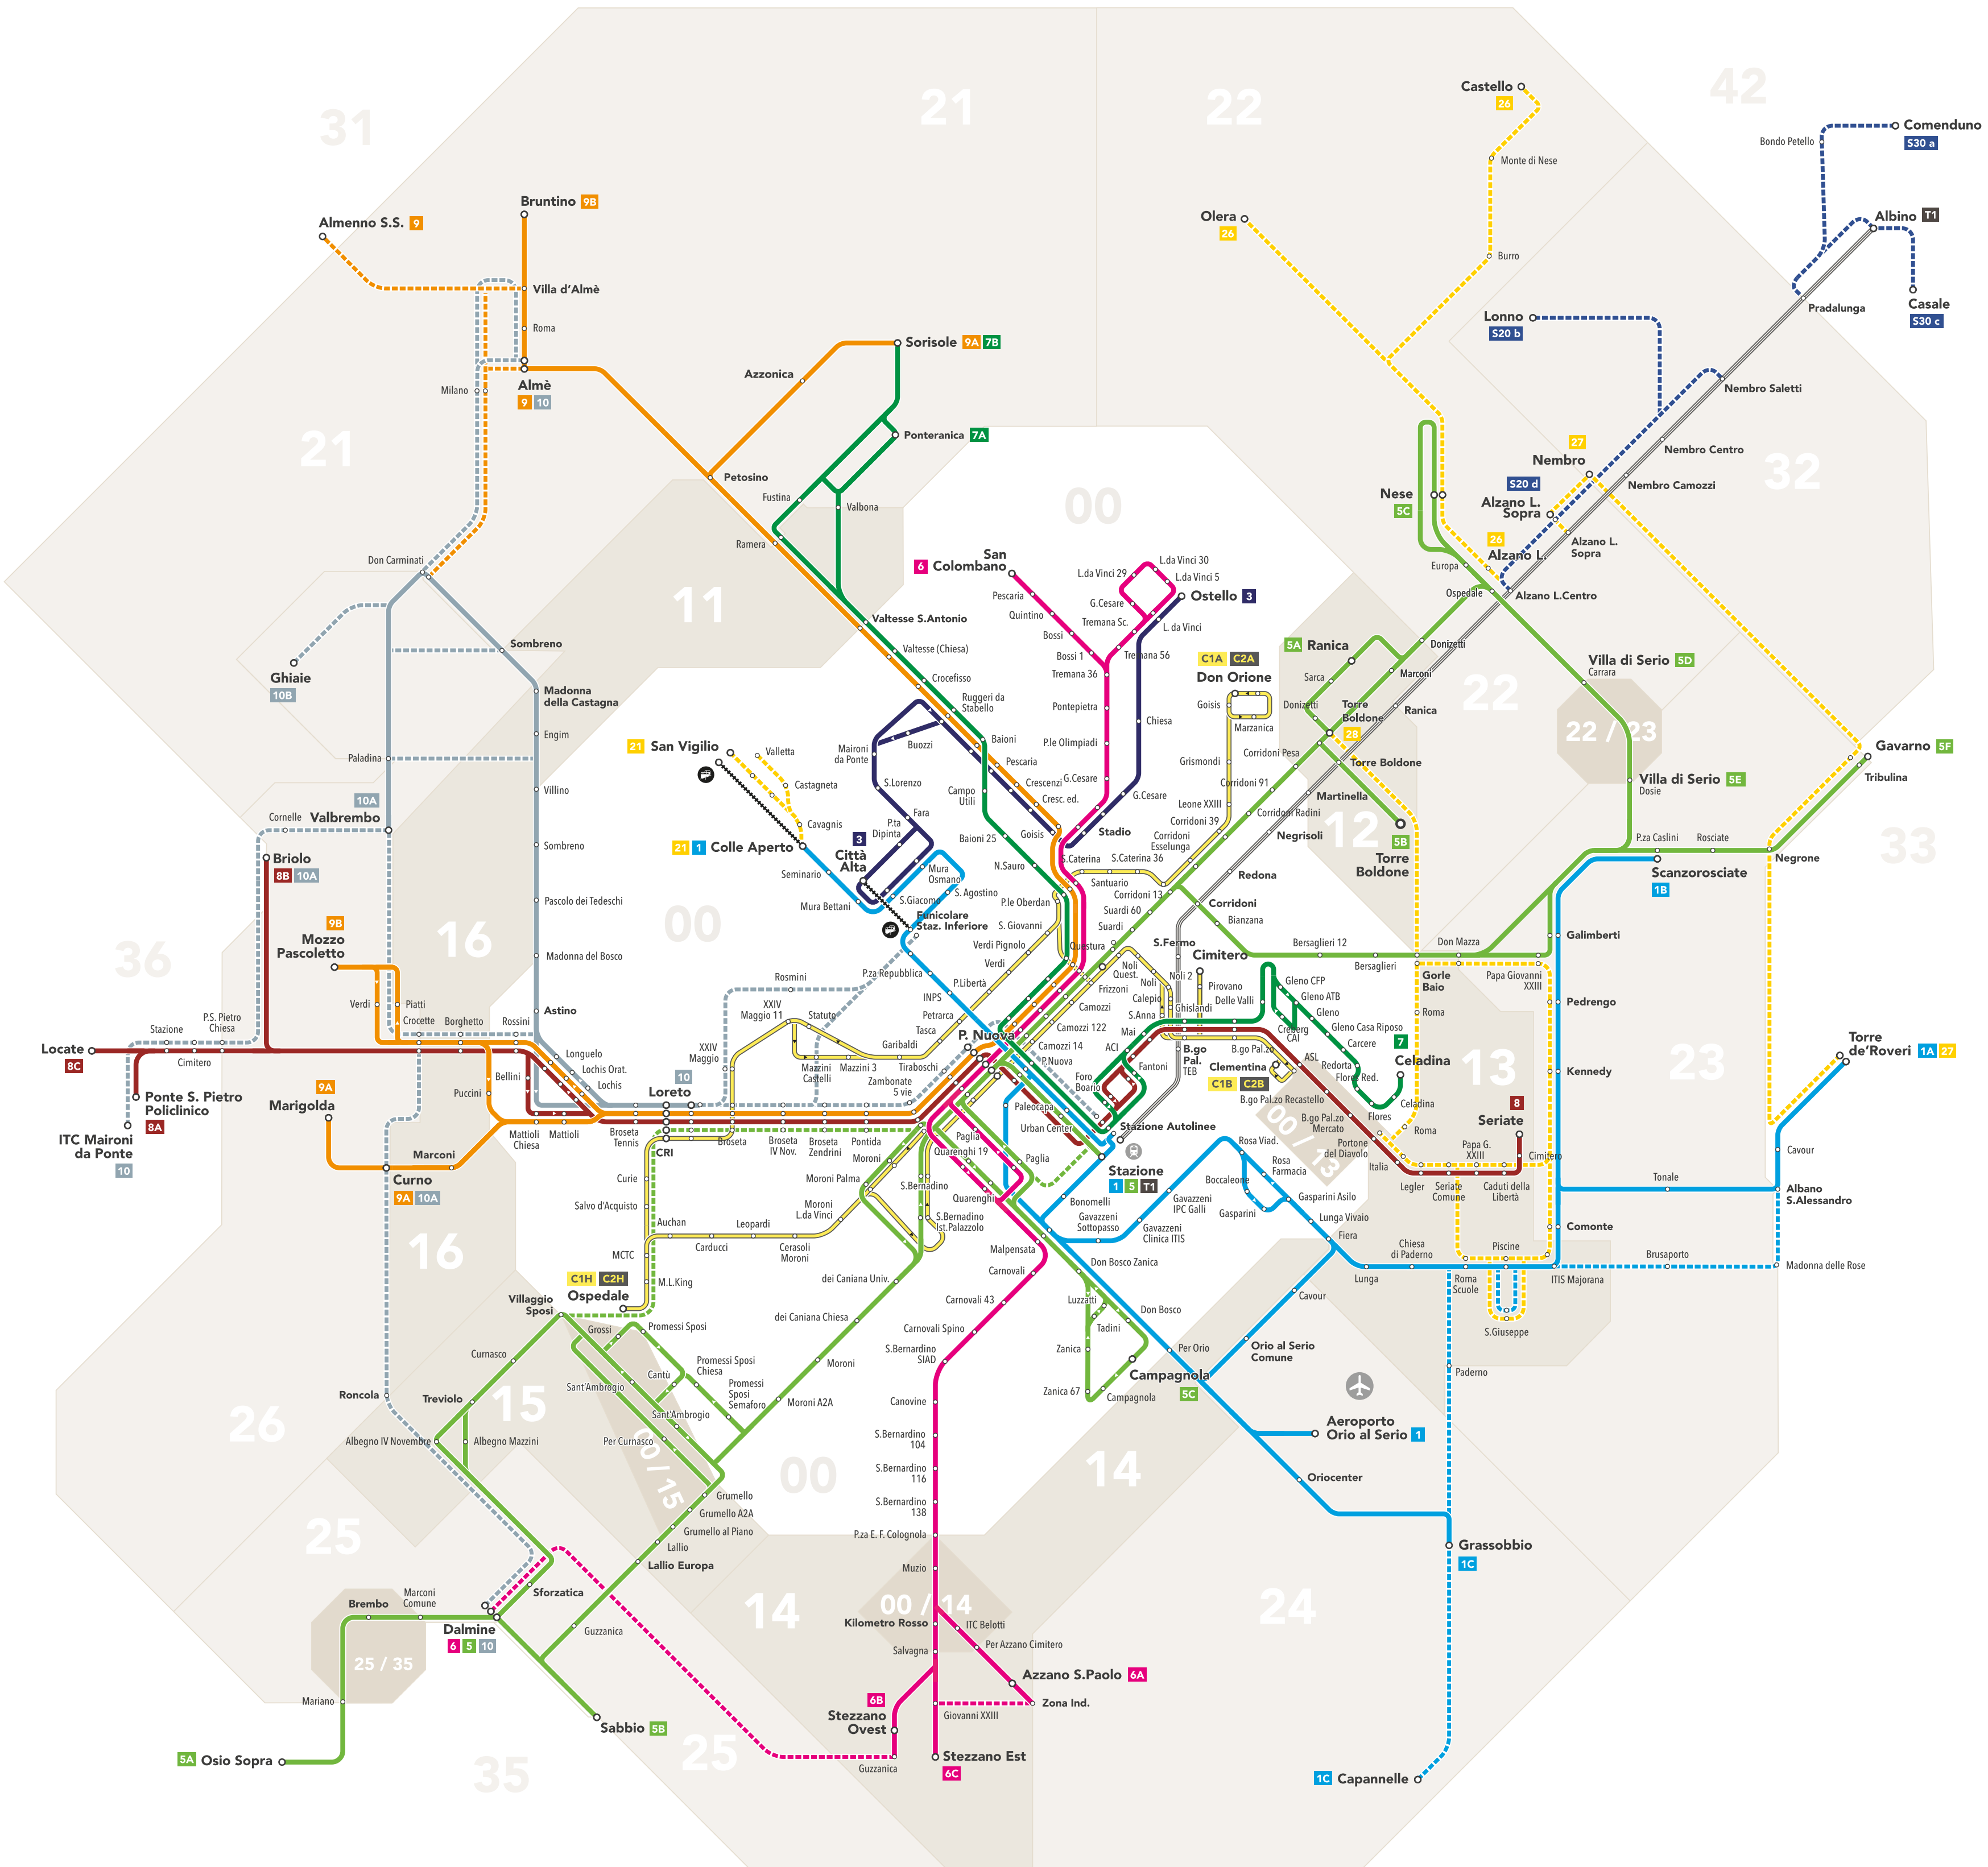

Servizio feriale

Weekdays service

Linea	Partenza	Destinazione
	Linea bus feriale Weekdays bus service	
	Linea bus con servizio in orari scolastici Bus in service in school hours only	
1	Città Alta	Aeroporto
1A	Città Alta	Torre de' Roveri
1B	Città Alta	Scanzorosciate
1C	Città Alta	Grassobbio
C1H	Don Orione/Clementina	Ospedale
C2H	Don Orione/Clementina	Ospedale
C1A	Ospedale	Don Orione
C2A	Ospedale	Don Orione
C1B	Ospedale	Clementina
C2B	Ospedale	Clementina
3	Ostello	Città Alta
5A	Osio Sopra	Ranica
5A	Gavarno	Osio Sopra
5B	Osio Sopra	Torre Boldone
5B	Gavarno	Sabbio
5C	Osio Sopra	Busa di Nese
5C	Gavarno	Campagnola
5D	Osio Sopra	Villa di Serio (Carrara)
5E	Osio Sopra	Villa di Serio (Dosie)
5F	Osio Sopra	Gavarno
6A	S. Colombano	Azzano S. Paolo
6B	S. Colombano	Stezzano Ovest
6C	S. Colombano	Stezzano Est
6	S. Colombano	Stezzano Centro
7A	Celadina	Ponteranica
7B	Celadina	Sorisoletto
8A	Seriante	Ponte S. Pietro Policlinico
8B	Seriante	Briolo
8C	Seriante	Locate
9A	Sorisoletto	Marigolda
9A	Mozzo - Pascoletto	Sorisoletto
9B	Bruntino	Mozzo - Pascoletto
9B	Marigolda	Bruntino
9C	Stazione	Ponteranica e Sorisoletto
10	Almè	Valbrembo - Dalmine
21	Colle Aperto	San Vigilio
26	Alzano Lombardo	Castello
27	Nembro	Albano S. Alessandro
28	Torre Boldone	Seriante
	HHHH Linea funicolare / Funicular route	
FUN SV	Colle Aperto	San Vigilio
FUN C	Città Bassa	Città Alta
	Linea tram / Tram route	
T1	Stazione BG	Albino
	Fermata bus / tram Bus / Tram stop	
	Capolinea bus / tram Bus / Tram terminus	